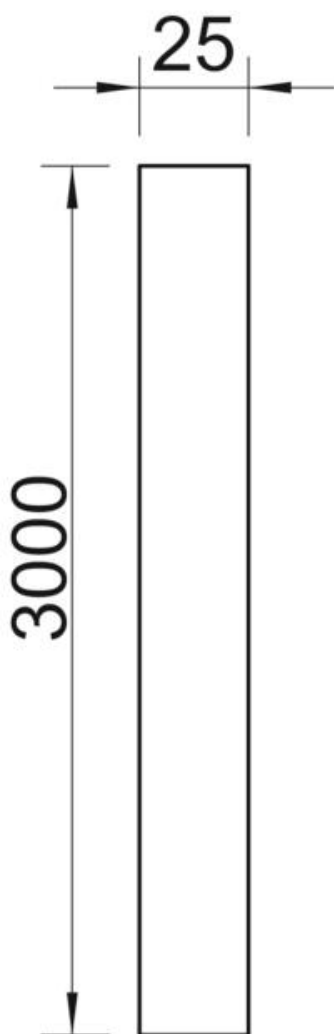

Muszaki adatlap

Alumíniumcső, menet nélkül

Cikkszám: 2046004

Elektromos védőcső menetes végek nélkül az MSZ EN 61386-1 szerint a kábelek és vezetékek mechanikai védelme érdekében. Sorjamentes belső fallal.

Alu alumínium

Törzsadatok

Cikkszám	2046004
Típus	S25W ALU
1. megnevezés	Alumíniumcső
2. megnevezés	menet nélkül
Gyártó	OBO
Méret	Ø25, 3000mm
Anyag	Alumínium
Legkisebb eladási egység mennyiségegység	30 méter
Súly	26,134 kg
súly-mértékegység	kg/100 m

Muszaki adatlap

Alumíniumcső, menet nélkül

Cikkszám: 2046004

Méreték

hossz	3 000 mm
D méret	25 mm
L méret	3 000 mm
m méret (mm)	M25
t méret	1,3 mm

Műszaki adatok

Vakolaton kívüli	igen
A csövek kivitele	merev, menet nélkül

Műszaki adatlap

Alumíniumcső, menet nélkül

Cikkszám: 2046004

Műszaki adatok

Betonba szerelés	igen
Hajlíthatóság	merev
Nyomószilárdság	nehéz (1250 N)
Használati hőmérséklet max.	+ 250 °C
Használati hőmérséklet min.	- 45 °C
Szerelés üreges falba	igen
Szerelés fára	igen
Telepítés talajban	igen
Kültéri szerelés	igen
Osztályozási kód	44561
Gép- és berendezés-telepítés	igen
Karmantyúval	nem
Szálhúzott felület	nem
Polírozott felület	nem
Ütőszilárdság	nehéz (2,0 kg/300 mm)
Alkalmazási hőmérséklet-tartomány max.	250 °C
Alkalmazási hőmérséklet-tartomány min.	-45 °C
Padló alatti szerelés (bitumen, forró aszfalt)	igen
Padló alatti szerelés (esztrich)	igen
.	igen