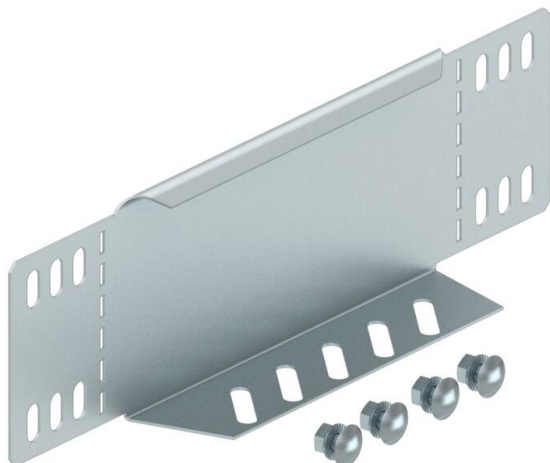

Muszaki adatlap

Szűkítő és véglezáró lemez, FS

Cikkszám: 7110618

Szűkítő és véglezáró lemez 85 mm oldalmagasságú kábeltálcákhoz.
150 mm szélességtől perforált alsó karima áll rendelkezésre. A szükséges
kötelemelekkel együtt szállítva.

St acél

FS szalaghorganyzott

Törzsadatok

Cikkszám	7110618
Típus	RWEB 860 FS
1. megnevezés	szűkítő-sarokelem/ véglezáró
2. megnevezés	kábeltálcához
Gyártó	OBO
Méret	85x600
Anyag	acél
Felület	szalaghorganyzott
Felületi szabvány	DIN EN 10346
Legkisebb eladási egység	1
mennyiségegység	Darab
Súly	63 kg
súly-mértékegység	kg/100 darab

Műszaki adatlap

Szűkítő és véglezáró lemez, FS

Cikkszám: 7110618

Méretetek

szélesség	600 mm
szélesség	24 in
Magasság	85 mm
Magasság	3 in
lemezvastagság	1 mm
B méret	600 mm

Műszaki adatok

Tűzálló kábelrendszerek –	nem
Rozsdamentes acél, maratott	nem