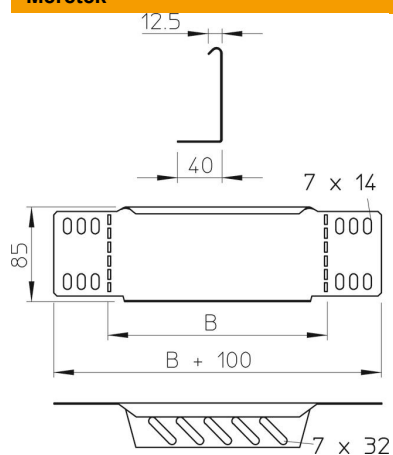

St acél

FS szalaghorganyzott

Törzsadatok

Cikkszám	7110618
Típus	RWEB 860 FS
1. megnevezés	szűkítő-sarokelem/ véglezáró
2. megnevezés	kábeltálcához
Gyártó	OBO
Méret	85x600
Anyag	acél
Felület	szalaghorganyzott
Felületi szabvány	DIN EN 10346
Legkisebb eladási egység	1
mennyiségegység	Darab
Súly	63 kg
súly-mértékegység	kg/100 darab

Műszaki adatlap

Szűkítő és véglezáró lemez, FS

Cikkszám: 7110618

Méretetek

szélesség	600 mm
szélesség	24 in
Magasság	85 mm
Magasság	3 in
lemezvastagság	1 mm
B méret	600 mm

Műszaki adatok

Tűzálló kábelrendszerek –	nem
Rozsdamentes acél, maratott	nem