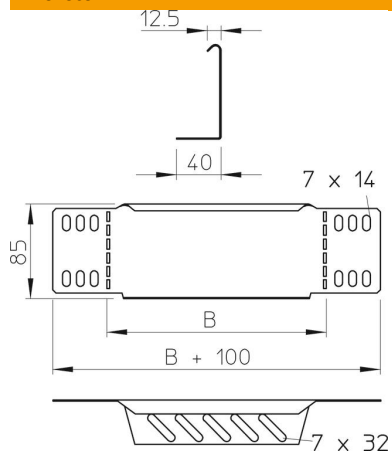

Muszaki adatlap

Szűkítő és véglezáró lemez, DD

Cikkszám: 7107420

Szűkítő és véglezáró lemez 85 mm oldalmagasságú kábeltálcákhoz.
Ab der Breite 150 mm ist ein Untergurt mit einer Lochung vorhanden. A
szükséges kötélemekkel együtt szállítva.

St acél

DD szalaghorganyzott Zink/Alumínium, Double Dip

Törzsadatok

Cikkszám	7107420
Típus	RWEB 860 DD
1. megnevezés	szűkítő-sarokelem/ véglezáró
2. megnevezés	kábeltálcához
Gyártó	OBO
Méret	85x600
Anyag	acél
Felület	szalaghorganyzott Zink/Alumínium, Double Dip
Felületi szabvány	DIN EN 10346
Legkisebb eladási egység	1
mennyiségegység	Darab
Súly	63 kg
súly-mértékegység	kg/100 darab

Műszaki adatlap

Szűkítő és véglezáró lemez, DD

Cikkszám: 7107420

Méretetek

szélesség	600 mm
szélesség	24 in
Magasság	85 mm
Magasság	3 in
lemezvastagság	1 mm
B méret	600 mm

Műszaki adatok

Tűzálló kábelrendszerek –	nem
Rozsdamentes acél, maratott	nem