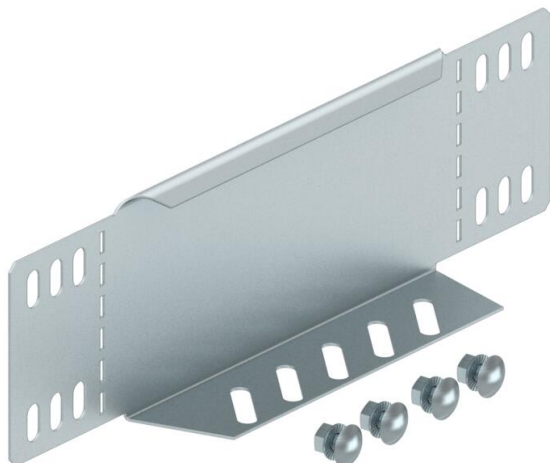

Muszaki adatlap

Szűkítő és véglezáró lemez, DD

Cikkszám: 7107420

Szűkítő és véglezáró lemez 85 mm oldalmagasságú kábeltálcákhoz.
Ab der Breite 150 mm ist ein Untergurt mit einer Lochung vorhanden. A
szükséges kötélemekkel együtt szállítva.

St acél

DD szalaghorganyzott Zink/Alumínium, Double Dip

Törzsadatok

Cikkszám	7107420
Típus	RWEB 860 DD
1. megnevezés	szűkítő-sarokelem/ véglezáró
2. megnevezés	kábeltálcához
Gyártó	OBO
Méret	85x600
Anyag	acél
Felület	szalaghorganyzott Zink/Alumínium, Double Dip
Felületi szabvány	DIN EN 10346
Legkisebb eladási egység	1
mennyiségegység	Darab
Súly	63 kg
súly-mértékegység	kg/100 darab

Műszaki adatlap

Szűkítő és véglezáró lemez, DD

Cikkszám: 7107420

Méretetek

szélesség	600 mm
szélesség	24 in
Magasság	85 mm
Magasság	3 in
lemezvastagság	1 mm
B méret	600 mm

Műszaki adatok

Tűzálló kábelrendszerek –	nem
Rozsdamentes acél, maratott	nem