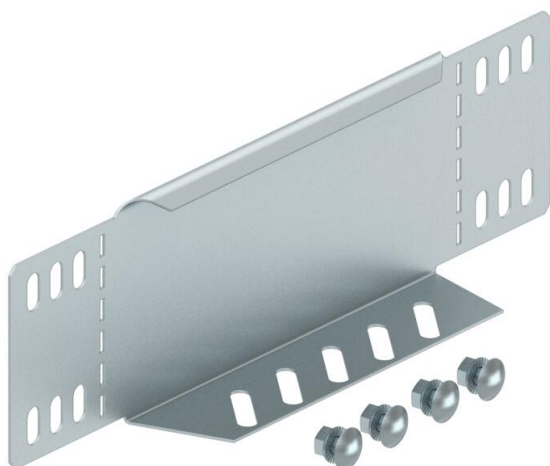

Muszaki adatlap

Szűkítő és véglezáró lemez, FS

Cikkszám: 7110502

Szűkítő és véglezáró lemez 85 mm oldalmagasságú kábeltálcákhoz.
150 mm szélességtől perforált alsó karima áll rendelkezésre. A szükséges kötélemekkel együtt szállítva.

St acél

FS szalaghorganyzott

Törzsadatok

Cikkszám	7110502
Típus	RWEB 850 FS
1. megnevezés	szűkítő-sarokelem/ véglezáró
2. megnevezés	kábeltálcához
Gyártó	OBO
Méret	85x500
Anyag	acél
Felület	szalaghorganyzott
Felületi szabvány	DIN EN 10346
Legkisebb eladási egység	1
mennyiségegység	Darab
Súly	53 kg
súly-mértékegység	kg/100 darab

Műszaki adatlap

Szűkítő és véglezáró lemez, FS

Cikkszám: 7110502

Méretetek

szélesség	500 mm
szélesség	20 in
Magasság	85 mm
Magasság	3 in
lemezvastagság	1 mm
B méret	500 mm

Műszaki adatok

Tűzálló kábelrendszerek –	nem
Rozsdamentes acél, maratott	nem