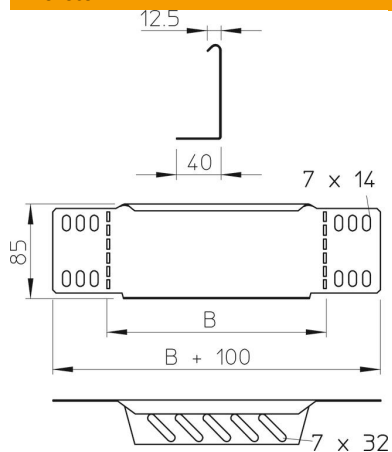

St acél

FS szalaghorganyzott

Törzsadatok

Cikkszám	7110502
Típus	RWEB 850 FS
1. megnevezés	szűkítő-sarokelem/ véglezáró
2. megnevezés	kábeltálcához
Gyártó	OBO
Méret	85x500
Anyag	acél
Felület	szalaghorganyzott
Felületi szabvány	DIN EN 10346
Legkisebb eladási egység	1
mennyiségegység	Darab
Súly	53 kg
súly-mértékegység	kg/100 darab

Műszaki adatlap

Szűkítő és véglezáró lemez, FS

Cikkszám: 7110502

Méretetek

szélesség	500 mm
szélesség	20 in
Magasság	85 mm
Magasság	3 in
lemezvastagság	1 mm
B méret	500 mm

Műszaki adatok

Tűzálló kábelrendszerek –	nem
Rozsdamentes acél, maratott	nem