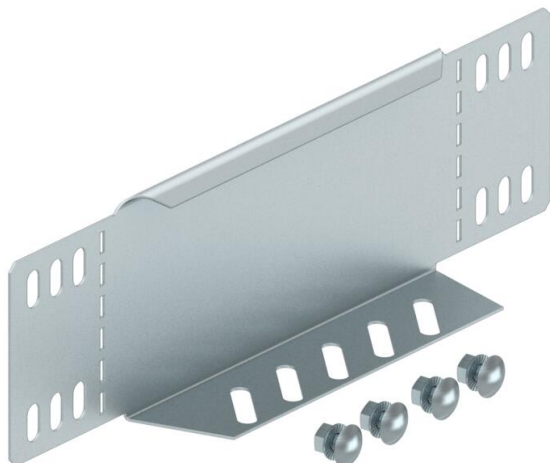

## Szűkítő és véglezáró lemez, FS

Cikkszám: 7110308

Szűkítő és véglezáró lemez 85 mm oldalmagasságú kábeltálcákhoz. 150 mm szélességtől perforált alsó karima áll rendelkezésre. A szükséges kötelemelekkel együtt szállítva.

**St** acél

**FS** szalaghorganyzott

### Törzsadatok

Cikkszám	7110308
1. megnevezés	szűkítő-sarokelem/ véglezáró
2. megnevezés	kábeltálcához
Gyártó	OBO
Méret	85x300
Anyag	acél
Felület	szalaghorganyzott
Felületi szabvány	DIN EN 10346
Legkisebb eladási egység mennyiségegység	1 Darab
Súly	33 kg
súly-mértékegység	kg/100 darab

### Méretetek

szélesség	300 mm
szélesség	12 in
Magasság	85 mm
Magasság	3 in
lemezvastagság	1 mm
B méret	300 mm