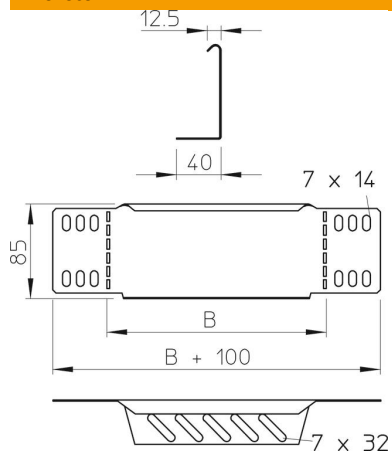

### Törzsadatok

Cikkszám	7110308
1. megnevezés	szűkítő-sarokelem/ véglezáró
2. megnevezés	kábeltálcához
Gyártó	OBO
Méret	85x300
Anyag	acél
Felület	szalaghorganyzott
Felületi szabvány	DIN EN 10346
Legkisebb eladási egység mennyiségegység	1 Darab
Súly	33 kg
súly-mértékegység	kg/100 darab

### Méretetek

szélesség	300 mm
szélesség	12 in
Magasság	85 mm
Magasság	3 in
lemezvastagság	1 mm
B méret	300 mm