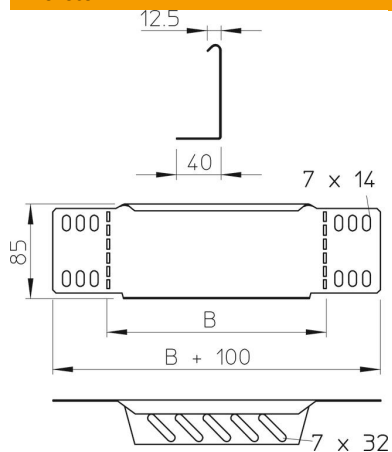

### Törzsadatok

Cikkszám	7110200
1. megnevezés	szűkítő-sarokelem/ véglezáró
2. megnevezés	kábeltálcához
Gyártó	OBO
Méret	85x200
Anyag	acél
Felület	szalaghorganyzott
Felületi szabvány	DIN EN 10346
Legkisebb eladási egység mennyiségegység	1 Darab
Súly	23 kg
súly-mértékegység	kg/100 darab

### Méretetek

szélesség	200 mm
szélesség	8 in
Magasság	85 mm
Magasság	3 in
lemezvastagság	1 mm
B méret	200 mm