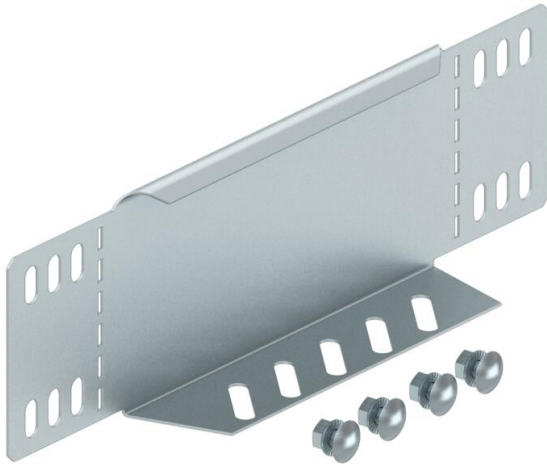

## Szűkítő és véglezáró lemez, FS

Cikkszám: 7110200

Szűkítő és véglezáró lemez 85 mm oldalmagasságú kábeltálcákhoz.  
150 mm szélességtől perforált alsó karima áll rendelkezésre. A szükséges kötelemelekkel együtt szállítva.

**St** acél

**FS** szalaghorganyzott

### Törzsadatok

Cikkszám	7110200
1. megnevezés	szűkítő-sarokelem/ véglezáró
2. megnevezés	kábeltálcához
Gyártó	OBO
Méret	85x200
Anyag	acél
Felület	szalaghorganyzott
Felületi szabvány	DIN EN 10346
Legkisebb eladási egység mennyiségegység	1 Darab
Súly	23 kg
súly-mértékegység	kg/100 darab

### Méretetek

szélesség	200 mm
szélesség	8 in
Magasság	85 mm
Magasság	3 in
lemezvastagság	1 mm
B méret	200 mm