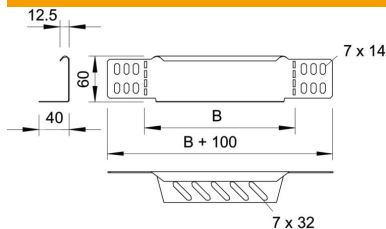

Muszaki adatlap

Szűkítő és véglezáró lemez

Cikkszám: 7106130

Szűkítő és véglezáró lemez 60 mm oldalmagasságú kábeltálcákhoz. 150 mm szélességtől perforált alsó karima áll rendelkezésre. A szükséges kötőelemekkel együtt szállítva.

St acél

DD szalaghorganyzott Zink/Alumínium, Double Dip

Törzsdatok

| | |
|--------------------------|--|
| Cikkszám | 7106130 |
| Típus | RWEB 660 DD |
| 1. megnevezés | szűkítő-sarokelem/ véglezáró |
| 2. megnevezés | kábeltálcához |
| Gyártó | OBO |
| Méret | 60x600 |
| Anyag | acél |
| Felület | szalaghorganyzott Zink/Alumínium, Double Dip |
| Felületi szabvány | DIN EN 10346 |
| Legkisebb eladási egység | 1 |
| menyiségegység | Darab |
| Súly | 55,5 kg |
| súly-mértékegység | kg/100 darab |

Méretetek

| | |
|----------------|--------|
| szélesség | 600 mm |
| szélesség | 24 in |
| Magasság | 60 mm |
| Magasság | 2 in |
| lemezvastagság | 1 mm |
| B méret | 600 mm |

Muszaki adatlap

Szűkítő és véglezáró lemez