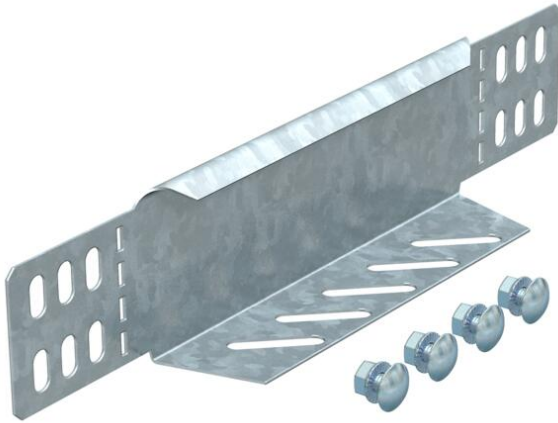

Muszaki adatlap

Szűkítő és véglezáró lemez

Cikkszám: 7106130

Szűkítő és véglezáró lemez 60 mm oldalmagasságú kábeltálcákhoz. 150 mm szélességtől perforált alsó karima áll rendelkezésre. A szükséges kötőelemekkel együtt szállítva.

St acél

DD szalaghorganyzott Zink/Alumínium, Double Dip

Törzsdatok

| | |
|--------------------------|--|
| Cikkszám | 7106130 |
| Típus | RWEB 660 DD |
| 1. megnevezés | szűkítő-sarokelem/ véglezáró |
| 2. megnevezés | kábeltálcához |
| Gyártó | OBO |
| Méret | 60x600 |
| Anyag | acél |
| Felület | szalaghorganyzott Zink/Alumínium, Double Dip |
| Felületi szabvány | DIN EN 10346 |
| Legkisebb eladási egység | 1 |
| menyiségegység | Darab |
| Súly | 55,5 kg |
| súly-mértékegység | kg/100 darab |

Méretetek

| | |
|----------------|--------|
| szélesség | 600 mm |
| szélesség | 24 in |
| Magasság | 60 mm |
| Magasság | 2 in |
| lemezvastagság | 1 mm |
| B méret | 600 mm |

Muszaki adatlap

Szűkítő és véglezáró lemez