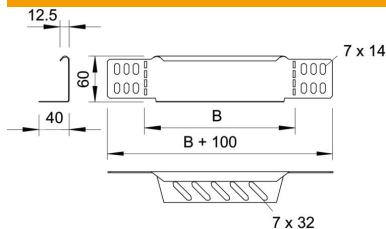

Muszaki adatlap

Szűkítő és véglezáró lemez

Cikkszám: 7106126

Szűkítő és véglezáró lemez 60 mm oldalmagasságú kábeltálcákhoz. 150 mm szélességtől perforált alsó karima áll rendelkezésre. A szükséges kötőelemekkel együtt szállítva.

St acél

DD szalaghorganyzott Zink/Alumínium, Double Dip

Törzsdatok

Cikkszám	7106126
Típus	RWEB 650 DD
1. megnevezés	szűkítő-sarokelem/ véglezáró
2. megnevezés	kábeltálcához
Gyártó	OBO
Méret	60x500
Anyag	acél
Felület	szalaghorganyzott Zink/Alumínium, Double Dip
Felületi szabvány	DIN EN 10346
Legkisebb eladási egység	1
menyiségegység	Darab
Súly	47,5 kg
súly-mértékegység	kg/100 darab

Méretetek

szélesség	500 mm
szélesség	20 in
Magasság	60 mm
Magasság	2 in
lemezvastagság	1 mm
B méret	500 mm

Muszaki adatlap

Szűkítő és véglezáró lemez

Cikkszám: 7106126

Műszaki adatok

Tűzálló kábelrendszerek –	nem
Rozsdamentes acél, maratott	nem