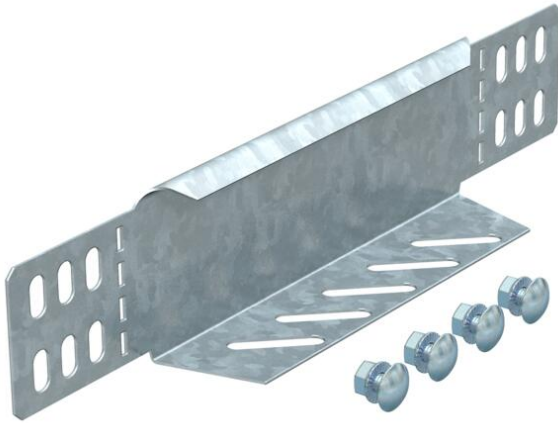

Muszaki adatlap

Szűkítő és véglezáró lemez

Cikkszám: 7106126

Szűkítő és véglezáró lemez 60 mm oldalmagasságú kábeltálcákhoz. 150 mm szélességtől perforált alsó karima áll rendelkezésre. A szükséges kötőelemekkel együtt szállítva.

St acél

DD szalaghorganyzott Zink/Alumínium, Double Dip

Törzsdatok

Cikkszám	7106126
Típus	RWEB 650 DD
1. megnevezés	szűkítő-sarokelem/ véglezáró
2. megnevezés	kábeltálcához
Gyártó	OBO
Méret	60x500
Anyag	acél
Felület	szalaghorganyzott Zink/Alumínium, Double Dip
Felületi szabvány	DIN EN 10346
Legkisebb eladási egység	1
menyiségegység	Darab
Súly	47,5 kg
súly-mértékegység	kg/100 darab

Méretetek

szélesség	500 mm
szélesség	20 in
Magasság	60 mm
Magasság	2 in
lemezvastagság	1 mm
B méret	500 mm

Muszaki adatlap

Szűkítő és véglezáró lemez

Cikkszám: 7106126

Műszaki adatok

Tűzálló kábelrendszerek –	nem
Rozsdamentes acél, maratott	nem