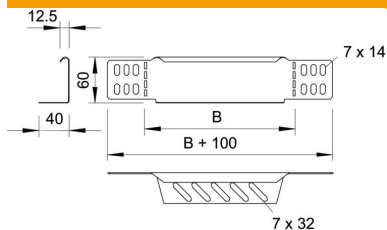

Muszaki adatlap

Szűkítő és véglezáró lemez

Cikkszám: 7109903

Szűkítő és véglezáró lemez 60 mm oldalmagasságú kábeltálcákhoz. 150 mm szélességtől perforált alsó karima áll rendelkezésre. A szükséges kötőelemekkel együtt szállítva.

A2 rozsdamentes acél, (W. Nr. 1.4301)

2B felületkezelés nélkül, utókezelte

Törzsadatok

Cikkszám	7109903
Típus	RWEB 650 A2
1. megnevezés	szűkítő-sarokelem/ véglezáró
2. megnevezés	kábeltálcához
Gyártó	OBO
Méret	60x500
Anyag	rozsdamentes acél, 1.4301
Felület	felületkezelés nélkül, utókezelte
Felületi szabvány	
Legkisebb eladási egység	1
mennyiségegység	Darab
Súly	48,1 kg
súly-mértékegység	kg/100 darab

Méretetek

szélesség	500 mm
szélesség	20 in
Magasság	60 mm
Magasság	2 in
lemezvastagság	1 mm
B méret	500 mm

Muszaki adatlap

Szűkítő és véglezáró lemez

Cikkszám: 7109903

Műszaki adatok

Tűzálló kábelrendszerek –	nem
Rozsdamentes acél, maratott	nem