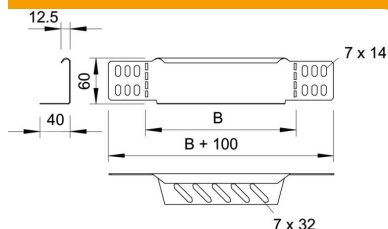

## Szűkítő és véglezáró lemez

Cikkszám: 7109407

Szűkítő és véglezáró lemez 60 mm oldalmagasságú kábeltálcákhoz. 150 mm szélességtől perforált alsó karima áll rendelkezésre. A szükséges kötőelemekkel együtt szállítva.

### Törzsadatok

Cikkszám	7109407
1. megnevezés	szűkítő-sarokelem/ véglezáró
2. megnevezés	kábeltálcához
Gyártó	OBO
Méret	60x400
Anyag	acél
Felület	szalaghorganyzott
Felületi szabvány	DIN EN 10346
Legkisebb eladási egység	1
menyiségegység	Darab
Súly	39,6 kg
súly-mértékegység	kg/100 darab

### Méretek

szélesség	400 mm
szélesség	16 in
Magasság	60 mm
Magasság	2 in
lemezvastagság	1 mm
B méret	400 mm