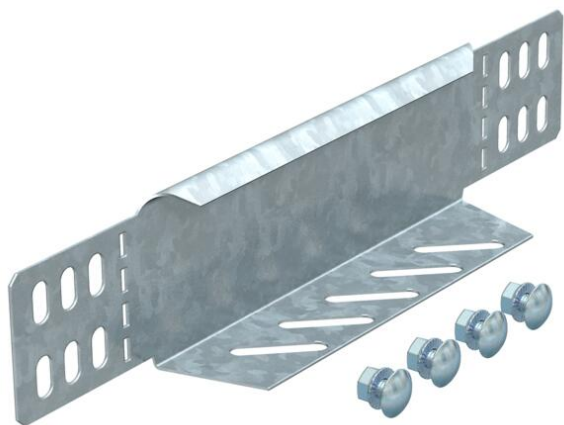

## Szűkítő és véglezáró lemez

Cikkszám: 7109407

Szűkítő és véglezáró lemez 60 mm oldalmagasságú kábeltálcákhoz. 150 mm szélességtől perforált alsó karima áll rendelkezésre. A szükséges kötőelemekkel együtt szállítva.

### Törzsadatok

Cikkszám	7109407
1. megnevezés	szűkítő-sarokelem/ véglezáró
2. megnevezés	kábeltálcához
Gyártó	OBO
Méret	60x400
Anyag	acél
Felület	szalaghorganyzott
Felületi szabvány	DIN EN 10346
Legkisebb eladási egység	1
menyiségegység	Darab
Súly	39,6 kg
súly-mértékegység	kg/100 darab

### Méretek

szélesség	400 mm
szélesség	16 in
Magasság	60 mm
Magasság	2 in
lemezvastagság	1 mm
B méret	400 mm