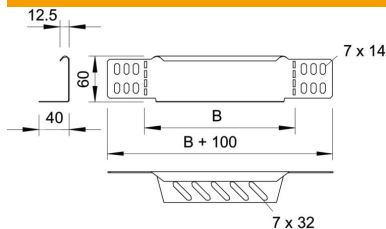

## Szűkítő és véglezáró lemez

Cikkszám: 7106122

Szűkítő és véglezáró lemez 60 mm oldalmagasságú kábeltálcákhoz. 150 mm szélességtől perforált alsó karima áll rendelkezésre. A szükséges kötőelemekkel együtt szállítva.

### Törzsdatok

Cikkszám	7106122
Típus	RWEB 640 DD
1. megnevezés	szűkítő-sarokelem/ véglezáró
2. megnevezés	kábeltálcához
Gyártó	OBO
Méret	60x400
Anyag	acél
Felület	szalaghorganyzott Zink/Alumínium, Double Dip
Felületi szabvány	DIN EN 10346
Legkisebb eladási egység	1
menyiségegység	Darab
Súly	39,6 kg
súly-mértékegység	kg/100 darab

### Méretetek

szélesség	400 mm
szélesség	16 in
Magasság	60 mm
Magasság	2 in
lemezvastagság	1 mm
B méret	400 mm