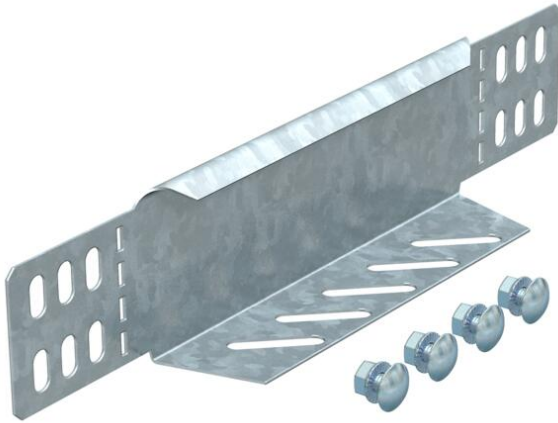

## Szűkítő és véglezáró lemez

Cikkszám: 7106122

Szűkítő és véglezáró lemez 60 mm oldalmagasságú kábeltálcákhoz. 150 mm szélességtől perforált alsó karima áll rendelkezésre. A szükséges kötőelemekkel együtt szállítva.

**St** acél

**DD** szalaghorganyzott Zink/Alumínium, Double Dip

### Törzsdatok

Cikkszám	7106122
Típus	RWEB 640 DD
1. megnevezés	szűkítő-sarokelem/ véglezáró
2. megnevezés	kábeltálcához
Gyártó	OBO
Méret	60x400
Anyag	acél
Felület	szalaghorganyzott Zink/Alumínium, Double Dip
Felületi szabvány	DIN EN 10346
Legkisebb eladási egység	1
menyiségegység	Darab
Súly	39,6 kg
súly-mértékegység	kg/100 darab

### Méretetek

szélesség	400 mm
szélesség	16 in
Magasság	60 mm
Magasság	2 in
lemezvastagság	1 mm
B méret	400 mm