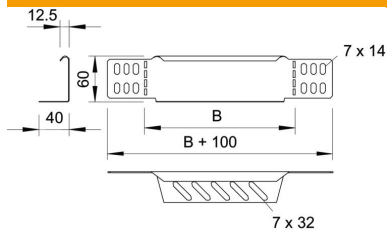

Muszaki adatlap

Szűkítő és véglezáró lemez

Cikkszám: 7109296

Szűkítő és véglezáró lemez 60 mm oldalmagasságú kábeltálcákhoz. 150 mm szélességtől perforált alsó karima áll rendelkezésre. A szükséges kötőelemekkel együtt szállítva.

St acél

FS szalaghorganyzott

Törzsadatok

Cikkszám	7109296
1. megnevezés	szűkítő-sarokelem/ véglezáró
2. megnevezés	kábeltálcához
Gyártó	OBO
Méret	60x300
Anyag	acél
Felület	szalaghorganyzott
Felületi szabvány	DIN EN 10346
Legkisebb eladási egység	1
menyiségegység	Darab
Súly	30,7 kg
súly-mértékegység	kg/100 darab

Méretek

szélesség	300 mm
szélesség	12 in
Magasság	60 mm
Magasság	2 in
lemezvastagság	1 mm
B méret	300 mm

Muszaki adatlap

Szűkítő és véglezáró lemez

Cikkszám: 7109296

Műszaki adatok

Tűzálló kábelrendszerek –	nem
Rozsdamentes acél, maratott	nem