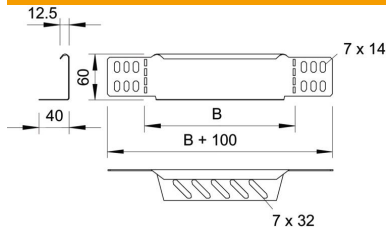

Muszaki adatlap

Szűkítő és véglezáró lemez

Cikkszám: 7106118

Szűkítő és véglezáró lemez 60 mm oldalmagasságú kábeltálcákhoz. 150 mm szélességtől perforált alsó karima áll rendelkezésre. A szükséges kötőelemekkel együtt szállítva.

St acél

DD szalaghorganyzott Zink/Alumínium, Double Dip

Törzsdatok

Cikkszám	7106118
Típus	RWEB 630 DD
1. megnevezés	szűkítő-sarokelem/ véglezáró
2. megnevezés	kábeltálcához
Gyártó	OBO
Méret	60x300
Anyag	acél
Felület	szalaghorganyzott Zink/Alumínium, Double Dip
Felületi szabvány	DIN EN 10346
Legkisebb eladási egység	1
menyiségegység	Darab
Súly	30,7 kg
súly-mértékegység	kg/100 darab

Méretetek

szélesség	300 mm
szélesség	12 in
Magasság	60 mm
Magasság	2 in
lemezvastagság	1 mm
B méret	300 mm

Muszaki adatlap

Szűkítő és véglezáró lemez

Cikkszám: 7106118

Műszaki adatok

Tűzálló kábelrendszerek –	nem
Rozsdamentes acél, maratott	nem