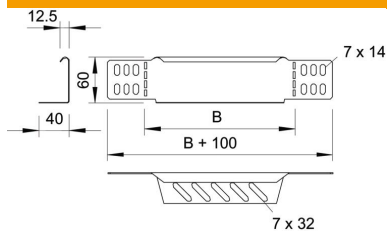

Muszaki adatlap

Szűkítő és véglezáró lemez

Cikkszám: 7109857

Szűkítő és véglezáró lemez 60 mm oldalmagasságú kábeltálcákhoz. 150 mm szélességtől perforált alsó karima áll rendelkezésre. A szükséges kötőelemekkel együtt szállítva.

A2 rozsdamentes acél, (W. Nr. 1.4301)

2B felületkezelés nélkül, utókezelte

Törzssadatok

Cikkszám	7109857
Típus	RWEB 630 A2
1. megnevezés	szűkítő-sarokelem/ véglezáró
2. megnevezés	kábeltálcához
Gyártó	OBO
Méret	60x300
Anyag	rozsdamentes acél, 1.4301
Felület	felületkezelés nélkül, utókezelte
Felületi szabvány	
Legkisebb eladási egység	1
mennyiségegység	Darab
Súly	31,2 kg
súly-mértékegység	kg/100 darab

Méretetek

szélesség	300 mm
szélesség	12 in
Magasság	60 mm
Magasság	2 in
lemezvastagság	1 mm
B méret	300 mm

Muszaki adatlap

Szűkítő és véglezáró lemez

Cikkszám: 7109857

Műszaki adatok

Tűzálló kábelrendszerek –	nem
Rozsdamentes acél, maratott	nem