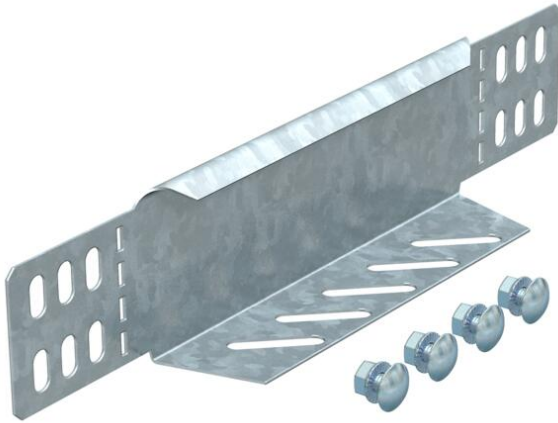

Muszaki adatlap

Szűkítő és véglezáró lemez

Cikkszám: 7106114

Szűkítő és véglezáró lemez 60 mm oldalmagasságú kábeltálcákhoz. 150 mm szélességtől perforált alsó karima áll rendelkezésre. A szükséges kötőelemekkel együtt szállítva.

St acél

DD szalaghorganyzott Zink/Alumínium, Double Dip

Törzsdatok

Cikkszám	7106114
Típus	RWEB 620 DD
1. megnevezés	szűkítő-sarokelem/ véglezáró
2. megnevezés	kábeltálcához
Gyártó	OBO
Méret	60x200
Anyag	acél
Felület	szalaghorganyzott Zink/Alumínium, Double Dip
Felületi szabvány	DIN EN 10346
Legkisebb eladási egység	1
menyiségegység	Darab
Súly	22,6 kg
súly-mértékegység	kg/100 darab

Méretetek

szélesség	200 mm
szélesség	8 in
Magasság	60 mm
Magasság	2 in
lemezvastagság	1 mm
B méret	200 mm

Muszaki adatlap

Szűkítő és véglezáró lemez

Cikkszám: 7106114

Műszaki adatok

Tűzálló kábelrendszerek –	nem
Rozsdamentes acél, maratott	nem