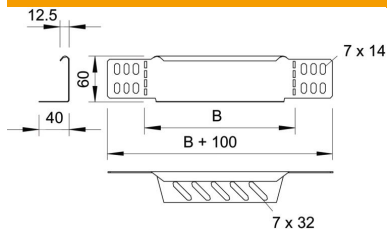

Muszaki adatlap

Szűkítő és véglezáró lemez

Cikkszám: 7106114

Szűkítő és véglezáró lemez 60 mm oldalmagasságú kábeltálcákhoz. 150 mm szélességtől perforált alsó karima áll rendelkezésre. A szükséges kötőelemekkel együtt szállítva.

St acél

DD szalaghorganyzott Zink/Alumínium, Double Dip

Törzsdatok

Cikkszám	7106114
Típus	RWEB 620 DD
1. megnevezés	szűkítő-sarokelem/ véglezáró
2. megnevezés	kábeltálcához
Gyártó	OBO
Méret	60x200
Anyag	acél
Felület	szalaghorganyzott Zink/Alumínium, Double Dip
Felületi szabvány	DIN EN 10346
Legkisebb eladási egység	1
menyiségegység	Darab
Súly	22,6 kg
súly-mértékegység	kg/100 darab

Méretetek

szélesség	200 mm
szélesség	8 in
Magasság	60 mm
Magasság	2 in
lemezvastagság	1 mm
B méret	200 mm

Muszaki adatlap

Szűkítő és véglezáró lemez

Cikkszám: 7106114

Műszaki adatok

Tűzálló kábelrendszerek –	nem
Rozsdamentes acél, maratott	nem