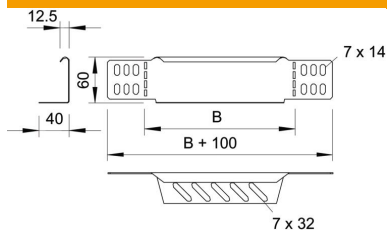

Muszaki adatlap

Szűkítő és véglezáró lemez

Cikkszám: 7109830

Szűkítő és véglezáró lemez 60 mm oldalmagasságú kábeltálcákhoz. 150 mm szélességtől perforált alsó karima áll rendelkezésre. A szükséges kötőelemekkel együtt szállítva.

A2 rozsdamentes acél, (W. Nr. 1.4301)

2B felületkezelés nélkül, utókezel

Törzsdatok

Cikkszám	7109830
Típus	RWEB 620 A2
1. megnevezés	szűkítő-sarokelem/ véglezáró
2. megnevezés	kábeltálcához
Gyártó	OBO
Méret	60x200
Anyag	rozsdamentes acél, 1.4301
Felület	felületkezelés nélkül, utókezel
Felületi szabvány	
Legkisebb eladási egység	1
mennyiségegység	Darab
Súly	22,9 kg
súly-mértékegység	kg/100 darab

Méretek

szélesség	200 mm
szélesség	8 in
Magasság	60 mm
Magasság	2 in
lemezvastagság	1 mm
B méret	200 mm

Muszaki adatlap

Szűkítő és véglezáró lemez

Cikkszám: 7109830

Műszaki adatok

Tűzálló kábelrendszerek –	nem
Rozsdamentes acél, maratott	nem