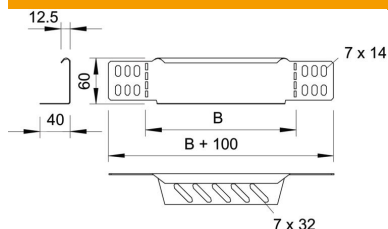

## Szűkítő és véglezáró lemez

Cikkszám: 7109156

Szűkítő és véglezáró lemez 60 mm oldalmagasságú kábeltálcákhoz. 150 mm szélességtől perforált alsó karima áll rendelkezésre. A szükséges kötőelemekkel együtt szállítva.

### Törzsadatok

Cikkszám	7109156
1. megnevezés	szűkítő-sarokelem/ véglezáró
2. megnevezés	kábeltálcához
Gyártó	OBO
Méret	60x150
Anyag	acél
Felület	szalaghorganyzott
Felületi szabvány	DIN EN 10346
Legkisebb eladási egység	1
menyiségegység	Darab
Súly	17,6 kg
súly-mértékegység	kg/100 darab

### Méretek

szélesség	150 mm
szélesség	6 in
Magasság	60 mm
Magasság	2 in
lemezvastagság	1 mm
B méret	150 mm