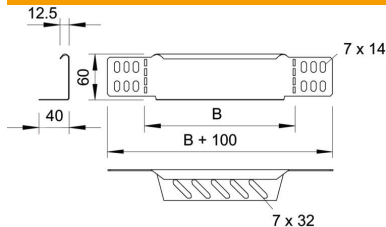

## Szűkítő és véglezáró lemez

Cikkszám: 7106110

Szűkítő és véglezáró lemez 60 mm oldalmagasságú kábeltálcákhoz. 150 mm szélességtől perforált alsó karima áll rendelkezésre. A szükséges kötőelemekkel együtt szállítva.

### Törzsdatok

Cikkszám	7106110
Típus	RWEB 615 DD
1. megnevezés	szűkítő-sarokelem/ véglezáró
2. megnevezés	kábeltálcához
Gyártó	OBO
Méret	60x150
Anyag	acél
Felület	szalaghorganyzott Zink/Alumínium, Double Dip
Felületi szabvány	DIN EN 10346
Legkisebb eladási egység	1
menyiségegység	Darab
Súly	17,9 kg
súly-mértékegység	kg/100 darab

### Méretetek

szélesség	150 mm
szélesség	6 in
Magasság	60 mm
Magasság	2 in
lemezvastagság	1 mm
B méret	150 mm