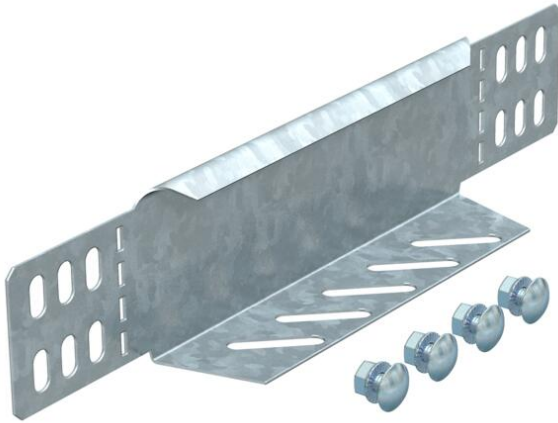

## Szűkítő és véglezáró lemez

Cikkszám: 7106110

Szűkítő és véglezáró lemez 60 mm oldalmagasságú kábeltálcákhoz. 150 mm szélességtől perforált alsó karima áll rendelkezésre. A szükséges kötőelemekkel együtt szállítva.

**St** acél

**DD** szalaghorganyzott Zink/Alumínium, Double Dip

### Törzsdatok

Cikkszám	7106110
Típus	RWEB 615 DD
1. megnevezés	szűkítő-sarokelem/ véglezáró
2. megnevezés	kábeltálcához
Gyártó	OBO
Méret	60x150
Anyag	acél
Felület	szalaghorganyzott Zink/Alumínium, Double Dip
Felületi szabvány	DIN EN 10346
Legkisebb eladási egység	1
menyiségegység	Darab
Súly	17,9 kg
súly-mértékegység	kg/100 darab

### Méretetek

szélesség	150 mm
szélesség	6 in
Magasság	60 mm
Magasság	2 in
lemezvastagság	1 mm
B méret	150 mm