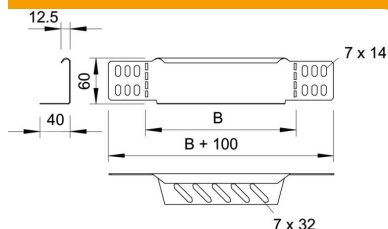

Muszaki adatlap

Szűkítő és véglezáró lemez

Cikkszám: 7109105

Szűkítő és véglezáró lemez 60 mm oldalmagasságú kábeltálcákhoz. 150 mm szélességtől perforált alsó karima áll rendelkezésre. A szükséges kötőelemekkel együtt szállítva.

St acél

FS szalaghorganyzott

Törzsadatok

Cikkszám	7109105
1. megnevezés	szűkítő-sarokelem/ véglezáró
2. megnevezés	kábeltálcához
Gyártó	OBO
Méret	60x100
Anyag	acél
Felület	szalaghorganyzott
Felületi szabvány	DIN EN 10346
Legkisebb eladási egység	1
menyiségegység	Darab
Súly	12,3 kg
súly-mértékegység	kg/100 darab

Méretek

szélesség	100 mm
szélesség	4 in
Magasság	60 mm
Magasság	2 in
lemezvastagság	1 mm
B méret	100 mm

Muszaki adatlap

Szűkítő és véglezáró lemez

Cikkszám: 7109105

Műszaki adatok

Tűzálló kábelrendszerek –	nem
Rozsdamentes acél, maratott	nem