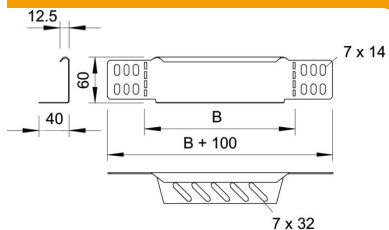

Muszaki adatlap

Szűkítő és véglezáró lemez

Cikkszám: 7109814

Szűkítő és véglezáró lemez 60 mm oldalmagasságú kábeltálcákhoz. 150 mm szélességtől perforált alsó karima áll rendelkezésre. A szükséges kötőelemekkel együtt szállítva.

A2 rozsdamentes acél, (W. Nr. 1.4301)

2B felületkezelés nélkül, utókezel

Törzsdatok

Cikkszám	7109814
Típus	RWEB 610 A2
1. megnevezés	szűkítő-sarokelem/ véglezáró
2. megnevezés	kábeltálcához
Gyártó	OBO
Méret	60x100
Anyag	rozsdamentes acél, 1.4301
Felület	felületkezelés nélkül, utókezel
Felületi szabvány	
Legkisebb eladási egység	1
mennyiségegység	Darab
Súly	12,5 kg
súly-mértékegység	kg/100 darab

Méretek

szélesség	100 mm
szélesség	4 in
Magasság	60 mm
Magasság	2 in
lemezvastagság	1 mm
B méret	100 mm

Muszaki adatlap

Szűkítő és véglezáró lemez

Cikkszám: 7109814

Műszaki adatok

Tűzálló kábelrendszerek –	nem
Rozsdamentes acél, maratott	nem