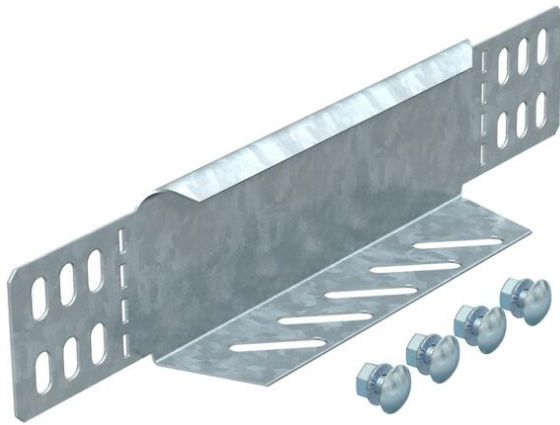

## Szűkítő és véglezáró lemez

Cikkszám: 7107145

Szűkítő és véglezáró lemez 60 mm oldalmagasságú kábeltálcákhoz. 150 mm szélességtől perforált alsó karima áll rendelkezésre. A szükséges kötőelemekkel együtt szállítva.

**St** acél

**DD** szalaghorganyzott Zink/Alumínium, Double Dip

### Törzsadatok

Cikkszám	7107145
Típus	RWEB 605 DD
1. megnevezés	szűkítő-sarokelem/ véglezáró
2. megnevezés	kábeltálcához
Gyártó	OBO
Méret	60x50
Anyag	acél
Felület	szalaghorganyzott Zink/Alumínium, Double Dip
Felületi szabvány	DIN EN 10346
Legkisebb eladási egység	1
menyiségegység	Darab
Súly	9,337 kg
súly-mértékegység	kg/100 darab

### Méretek

szélesség	50 mm
szélesség	2 in
Magasság	60 mm
Magasság	2 in
lemezvastagság	1 mm
B méret	50 mm