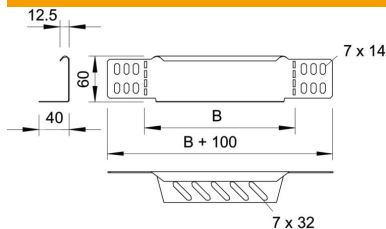

## Szűkítő és véglezáró lemez

Cikkszám: 7107145

Szűkítő és véglezáró lemez 60 mm oldalmagasságú kábeltálcákhoz. 150 mm szélességtől perforált alsó karima áll rendelkezésre. A szükséges kötőelemekkel együtt szállítva.

### Törzsadatok

Cikkszám	7107145
Típus	RWEB 605 DD
1. megnevezés	szűkítő-sarokelem/ véglezáró
2. megnevezés	kábeltálcához
Gyártó	OBO
Méret	60x50
Anyag	acél
Felület	szalaghorganyzott Zink/Alumínium, Double Dip
Felületi szabvány	DIN EN 10346
Legkisebb eladási egység	1
menyiségegység	Darab
Súly	9,337 kg
súly-mértékegység	kg/100 darab

### Méretek

szélesség	50 mm
szélesség	2 in
Magasság	60 mm
Magasság	2 in
lemezvastagság	1 mm
B méret	50 mm