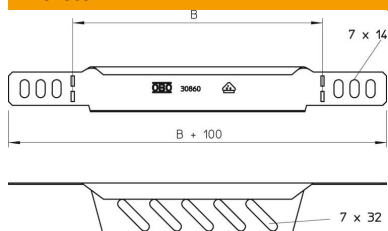

St acél

FS szalaghorganyzott

Törzsadatok

Cikkszám	7108311
1. megnevezés	szűkítő-sarokelem/ véglezáró
2. megnevezés	kábeltálcához
Gyártó	OBO
Méret	35x300
Anyag	acél
Felület	szalaghorganyzott
Felületi szabvány	DIN EN 10346
Legkisebb eladási egység mennyiségegység	1 Darab
Súly	18,3 kg
súly-mértékegység	kg/100 darab

Muszaki adatlap

Szűkítő és véglezáró lemez, FS

Cikkszám: 7108311

Méretetek

szélesség	300 mm
szélesség	12 in
Magasság	35 mm
Magasság	1 in
lemezvastagság	1 mm
B méret	300 mm

Műszaki adatok

Tűzálló kábelrendszerek –	nem
Rozsdamentes acél, maratott	nem
Nagyfeszítvű kivitel	nem