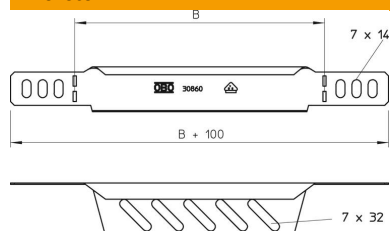

St acél

FS szalaghorganyzott

Törzsadatok

Cikkszám	7108206
1. megnevezés	szűkítő-sarokelem/ véglezáró
2. megnevezés	kábeltálcához
Gyártó	OBO
Méret	35x200
Anyag	acél
Felület	szalaghorganyzott
Felületi szabvány	DIN EN 10346
Legkisebb eladási egység mennyiségegység	1 Darab
Súly	12,3 kg
súly-mértékegység	kg/100 darab

Muszaki adatlap

Szűkítő és véglezáró lemez, FS

Cikkszám: 7108206

Méretek

szélesség	200 mm
szélesség	8 in
Magasság	35 mm
Magasság	1 in
lemezvastagság	1 mm
B méret	200 mm

Műszaki adatok

Tűzálló kábelrendszerek –	nem
Rozsdamentes acél, maratott	nem
Nagyfeszítvű kivitel	nem