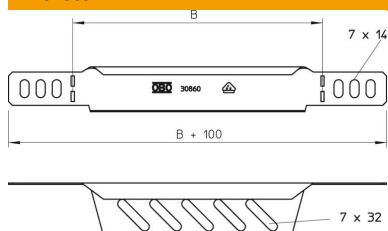

St acél

FS szalaghorganyzott

Törzsadatok

Cikkszám	7108109
1. megnevezés	szűkítő-sarokelem/ véglezáró
2. megnevezés	kábeltálcához
Gyártó	OBO
Méret	35x100
Anyag	acél
Felület	szalaghorganyzott
Felületi szabvány	DIN EN 10346
Legkisebb eladási egység mennyiségegység	1 Darab
Súly	7,917 kg
súly-mértékegység	kg/100 darab

Muszaki adatlap

Szűkítő és véglezáró lemez, FS

Cikkszám: 7108109

Méretetek

szélesség	100 mm
szélesség	4 in
Magasság	35 mm
Magasság	1 in
lemezvastagság	1 mm
B méret	100 mm

Műszaki adatok

Tűzálló kábelrendszerek –	nem
Rozsdamentes acél, maratott	nem
Nagyfeszítvű kivitel	nem