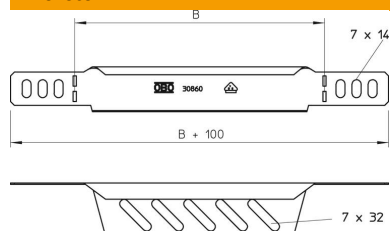

St acél

FS szalaghorganyzott

Törzsadatok

Cikkszám	7108052
1. megnevezés	szűkítő-sarokelem/ véglezáró
2. megnevezés	kábeltálcához
Gyártó	OBO
Méret	35x50
Anyag	acél
Felület	szalaghorganyzott
Felületi szabvány	DIN EN 10346
Legkisebb eladási egység mennyiségegység	1 Darab
Súly	4,2 kg
súly-mértékegység	kg/100 darab

Muszaki adatlap

Szűkítő és véglezáró lemez, FS

Cikkszám: 7108052

Méretek

szélesség	50 mm
szélesség	2 in
Magasság	35 mm
Magasság	1 in
lemezvastagság	1 mm
B méret	50 mm

Műszaki adatok

Tűzálló kábelrendszerek –	nem
Rozsdamentes acél, maratott	nem
Nagyfeszítvű kivitel	nem