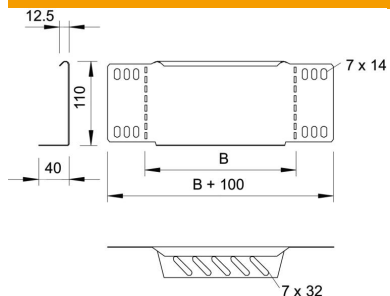

### Törzsadatok

Cikkszám	7111740
Típus	RWEB 160 FS
1. megnevezés	szűkítő-sarokelem/ véglezáró
2. megnevezés	kábeltálcához
Gyártó	OBO
Méret	110x600
Anyag	acél
Felület	szalaghorganyzott
Felületi szabvány	DIN EN 10346
Legkisebb eladási egység	1
mennyiségegység	Darab
Súly	71 kg
súly-mértékegység	kg/100 darab

### Méreték

szélesség	600 mm
szélesség	24 in
Magasság	110 mm
Magasság	4 in
lemezvastagság	1 mm
B méret	600 mm