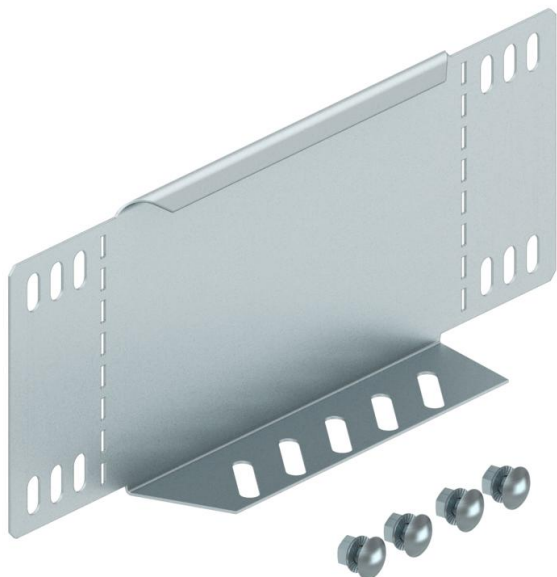

## Szűkítő és véglezáró lemez 110

Cikkszám: 7111740

Szűkítő és véglezáró lemez 110 mm oldalmagasságú kábeltálcákhoz. 150 mm szélességtől perforált alsó perem áll rendelkezésre. A szükséges kötélemekkel együtt szállítva.

### Törzsadatok

Cikkszám	7111740
Típus	RWEB 160 FS
1. megnevezés	szűkítő-sarokelem/ véglezáró
2. megnevezés	kábeltálcához
Gyártó	OBO
Méret	110x600
Anyag	acél
Felület	szalaghorganyzott
Felületi szabvány	DIN EN 10346
Legkisebb eladási egység	1
mennyiségegység	Darab
Súly	71 kg
súly-mértékegység	kg/100 darab

### Méreték

szélesség	600 mm
szélesség	24 in
Magasság	110 mm
Magasság	4 in
lemezvastagság	1 mm
B méret	600 mm