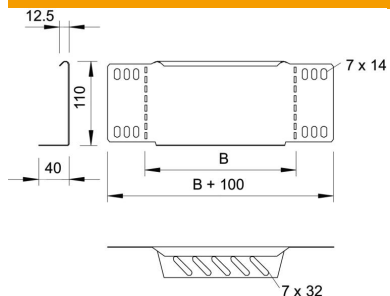

### Törzsadatok

Cikkszám	7111541
Típus	RWEB 155 FS
1. megnevezés	szűkítő-sarokelem/ véglezáró
2. megnevezés	kábeltálcához
Gyártó	OBO
Méret	110x550
Anyag	acél
Felület	szalaghorganyzott
Felületi szabvány	DIN EN 10346
Legkisebb eladási egység	1
menyiségegység	Darab
Súly	70,7 kg
súly-mértékegység	kg/100 darab

### Méretetek

szélesség	550 mm
szélesség	22 in
Magasság	110 mm
Magasság	4 in
lemezvastagság	1 mm
B méret	550 mm