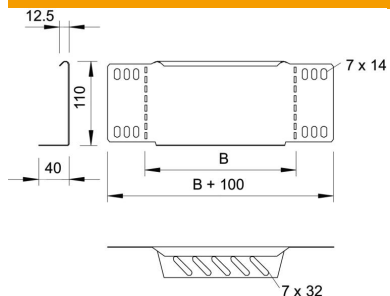

Muszaki adatlap

Szűkítő és véglezáró lemez, 110 DD

Cikkszám: 7107560

Szűkítő és véglezáró lemez 110 mm oldalmagasságú kábeltálcákhoz.
150 mm szélességtől perforált alsó karima áll rendelkezésre. A szükséges kötelelemekkel együtt szállítva.

St acél

DD szalaghorganyzott Zink/Alumínium, Double Dip

Törzsadatok

Cikkszám	7107560
Típus	RWEB 155 DD
1. megnevezés	szűkítő-sarokelem/ véglezáró
2. megnevezés	kábeltálcához
Gyártó	OBO
Méret	110x550
Anyag	acél
Felület	szalaghorganyzott Zink/Alumínium, Double Dip
Felületi szabvány	DIN EN 10346
Legkisebb eladási egység	1
mennyiségegység	Darab
Súly	70,7 kg
súly-mértékegység	kg/100 darab

Muszaki adatlap

Szűkítő és véglezáró lemez, 110 DD

Cikkszám: 7107560

Méretetek

szélesség	550 mm
szélesség	22 in
Magasság	110 mm
Magasság	4 in
lemezvastagság	1 mm
B méret	550 mm

Műszaki adatok

Tűzálló kábelrendszerek –	nem
Rozsdamentes acél, maratott	nem
Nagyfeszítávú kivitel	nem