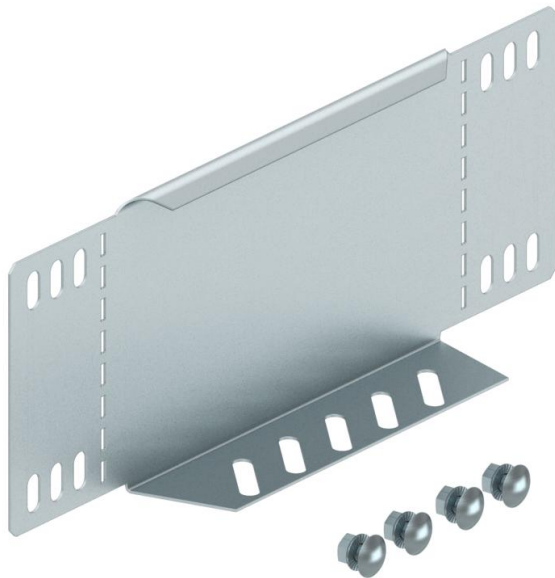

Muszaki adatlap

Szűkítő és véglezáró lemez, 110 DD

Cikkszám: 7107552

Szűkítő és véglezáró lemez 110 mm oldalmagasságú kábeltálcákhoz. 150 mm szélességtől perforált alsó karima áll rendelkezésre. A szükséges kötőelemekkel együtt szállítva.

St acél

DD szalaghorganyzott Zink/Alumínium, Double Dip

Törzsadatok

Cikkszám	7107552
Típus	RWEB 150 DD
1. megnevezés	szűkítő-sarokelem/ véglezáró
2. megnevezés	kábeltálcához
Gyártó	OBO
Méret	110x500
Anyag	acél
Felület	szalaghorganyzott Zink/Alumínium, Double Dip
Felületi szabvány	DIN EN 10346
Legkisebb eladási egység	1
mennyiségegység	Darab
Súly	64,7 kg
súly-mértékegység	kg/100 darab

Muszaki adatlap

Szűkítő és véglezáró lemez, 110 DD

Cikkszám: 7107552

Méretetek

szélesség	500 mm
szélesség	20 in
Magasság	110 mm
Magasság	4 in
lemezvastagság	1 mm
B méret	500 mm

Műszaki adatok

Tűzálló kábelrendszerek –	nem
Rozsdamentes acél, maratott	nem
Nagyfeszítvű kivitel	nem