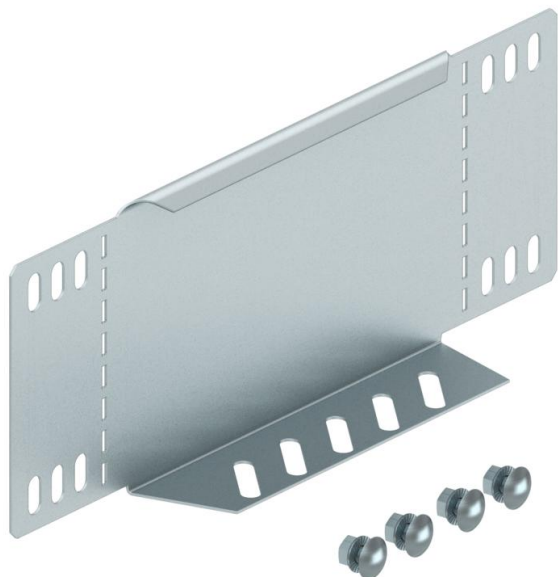

## Szűkítő és véglezáró lemez, 110 DD

Cikkszám: 7107455

Szűkítő és véglezáró lemez 110 mm oldalmagasságú kábeltálcákhoz. 150 mm szélességtől perforált alsó karima áll rendelkezésre. A szükséges kötelelemekkel együtt szállítva.

**St** acél

**DD** szalaghorganyzott Zink/Alumínium, Double Dip

### Törzsadatok

Cikkszám	7107455
Típus	RWEB 110 DD
1. megnevezés	szűkítő-sarokelem/ véglezáró
2. megnevezés	kábeltálcához
Gyártó	OBO
Méret	110x100
Anyag	acél
Felület	szalaghorganyzott Zink/Alumínium, Double Dip
Felületi szabvány	DIN EN 10346
Legkisebb eladási egység	1
mennyiségegység	Darab
Súly	16,3 kg
súly-mértékegység	kg/100 darab

## Méretetek

szélesség	100 mm
szélesség	4 in
Magasság	110 mm
Magasság	4 in
lemezvastagság	1 mm
B méret	100 mm