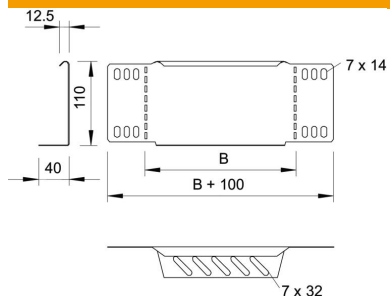

### Törzsadatok

Cikkszám	7107455
Típus	RWEB 110 DD
1. megnevezés	szűkítő-sarokelem/ véglezáró
2. megnevezés	kábeltálcához
Gyártó	OBO
Méret	110x100
Anyag	acél
Felület	szalaghorganyzott Zink/Alumínium, Double Dip
Felületi szabvány	DIN EN 10346
Legkisebb eladási egység	1
mennyiségegység	Darab
Súly	16,3 kg
súly-mértékegység	kg/100 darab

## Méretetek

szélesség	100 mm
szélesség	4 in
Magasság	110 mm
Magasság	4 in
lemezvastagság	1 mm
B méret	100 mm