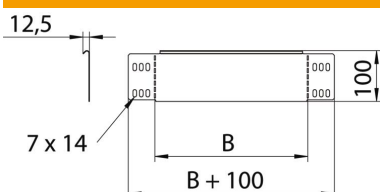

# Muszaki adatlap

Szűkítő / véglezáró 100

Cikkszám: 7111812

Szűkítő és véglezáró lemez 100 mm oldalmagasságú kábeltálcákhoz.  
A szükséges kötőelemekkel együtt szállítva.

CE

St acél

FS szalaghorganyzott

## Törzsadatok

Cikkszám	7111812
1. megnevezés	szűkítő-sarokelem/ véglezáró
2. megnevezés	járható kábeltálcákhoz
Gyártó	OBO
Méret	100x600
Anyag	acél
Felület	szalaghorganyzott
Felületi szabvány	DIN EN 10346
Legkisebb eladási egység mennyiségegység	1 Darab
Súly	56,1 kg
súly-mértékegység	kg/100 darab

## Méretek

szélesség	600 mm
szélesség	24 in
Magasság	100 mm
Magasság	4 in
lemezvastagság	1 mm
B méret	600 mm