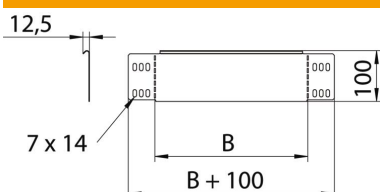

Muszaki adatlap

Szűkítő / véglezáró 100

Cikkszám: 7111810

Szűkítő és véglezáró lemez 100 mm oldalmagasságú kábeltálcákhoz.
A szükséges kötőelemekkel együtt szállítva.

St acél

FS szalaghorganyzott

Törzsadatok

Cikkszám	7111810
1. megnevezés	szűkítő-sarokelem/ véglezáró
2. megnevezés	járható kábeltálcákhoz
Gyártó	OBO
Méret	100x500
Anyag	acél
Felület	szalaghorganyzott
Felületi szabvány	DIN EN 10346
Legkisebb eladási egység mennyiségegység	1 Darab
Súly	47,6 kg
súly-mértékegység	kg/100 darab

Méretek

szélesség	500 mm
szélesség	20 in
Magasság	100 mm
Magasság	4 in
lemezvastagság	1 mm
B méret	500 mm

Muszaki adatlap

Szűkítő / véglezáró 100

Cikkszám: 7111810

Műszaki adatok

Tűzálló kábelrendszerek –	nem
Nagyfeszítávú kivétel	nem