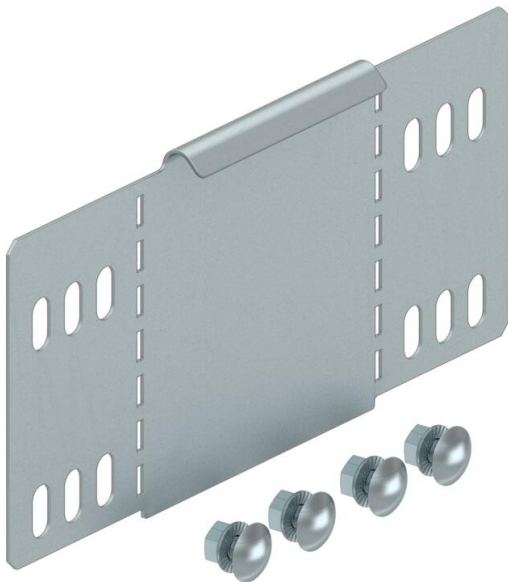

Muszaki adatlap

Szűkítő / véglezáró 100

Cikkszám: 7111808

Szűkítő és véglezáró lemez 100 mm oldalmagasságú kábeltálcákhoz.
A szükséges kötőelemekkel együtt szállítva.

CE

St acél

FS szalaghorganyzott

Törzsadatok

Cikkszám	7111808
1. megnevezés	szűkítő-sarokelem/ véglezáró
2. megnevezés	járható kábeltálcákhoz
Gyártó	OBO
Méret	100x400
Anyag	acél
Felület	szalaghorganyzott
Felületi szabvány	DIN EN 10346
Legkisebb eladási egység mennyiségegység	1 Darab
Súly	39,1 kg
súly-mértékegység	kg/100 darab

Méretek

szélesség	400 mm
szélesség	16 in
Magasság	100 mm
Magasság	4 in
lemezvastagság	1 mm
B méret	400 mm

Muszaki adatlap

Szűkítő / véglezáró 100

Cikkszám: 7111808

Műszaki adatok

Tűzálló kábelrendszerek –	nem
Nagyfeszítávú kivétel	nem