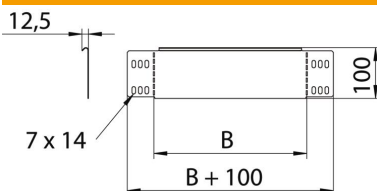

Muszaki adatlap

Szűkítő / véglezáró 100

Cikkszám: 7111808

Szűkítő és véglezáró lemez 100 mm oldalmagasságú kábeltálcákhoz.
A szükséges kötőelemekkel együtt szállítva.

CE

St acél

FS szalaghorganyzott

Törzsadatok

Cikkszám	7111808
1. megnevezés	szűkítő-sarokelem/ véglezáró
2. megnevezés	járható kábeltálcákhoz
Gyártó	OBO
Méret	100x400
Anyag	acél
Felület	szalaghorganyzott
Felületi szabvány	DIN EN 10346
Legkisebb eladási egység mennyiségegység	1 Darab
Súly	39,1 kg
súly-mértékegység	kg/100 darab

Méretek

szélesség	400 mm
szélesség	16 in
Magasság	100 mm
Magasság	4 in
lemezvastagság	1 mm
B méret	400 mm

Muszaki adatlap

Szűkítő / véglezáró 100

Cikkszám: 7111808

Műszaki adatok

Tűzálló kábelrendszerek –	nem
Nagyfeszítávú kivétel	nem