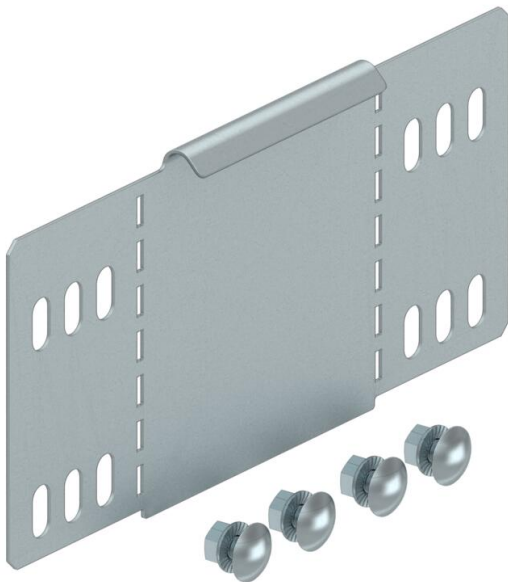

# Muszaki adatlap

Szűkítő / véglezáró 100

Cikkszám: 7111802

Szűkítő és véglezáró lemez 100 mm oldalmagasságú kábeltálcákhoz.  
A szükséges kötőelemekkel együtt szállítva.

CE

St acél

FS szalaghorganyzott

## Törzsadatok

Cikkszám	7111802
1. megnevezés	szűkítő-sarokelem/ véglezáró
2. megnevezés	járható kábeltálcákhoz
Gyártó	OBO
Méret	100x100
Anyag	acél
Felület	szalaghorganyzott
Felületi szabvány	DIN EN 10346
Legkisebb eladási egység mennyiségegység	1 Darab
Súly	13,6 kg
súly-mértékegység	kg/100 darab

## Méretek

szélesség	100 mm
szélesség	4 in
Magasság	100 mm
Magasság	4 in
lemezvastagság	1 mm
B méret	100 mm