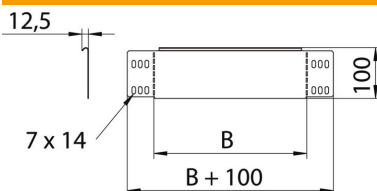

# Muszaki adatlap

Szűkítő / véglezáró 100

Cikkszám: 7111802

Szűkítő és véglezáró lemez 100 mm oldalmagasságú kábeltálcákhoz.  
A szükséges kötőelemekkel együtt szállítva.

CE

St acél

FS szalaghorganyzott

## Törzsadatok

Cikkszám	7111802
1. megnevezés	szűkítő-sarokelem/ véglezáró
2. megnevezés	járható kábeltálcákhoz
Gyártó	OBO
Méret	100x100
Anyag	acél
Felület	szalaghorganyzott
Felületi szabvány	DIN EN 10346
Legkisebb eladási egység mennyiségegység	1 Darab
Súly	13,6 kg
súly-mértékegység	kg/100 darab

## Méretek

szélesség	100 mm
szélesség	4 in
Magasság	100 mm
Magasság	4 in
lemezvastagság	1 mm
B méret	100 mm