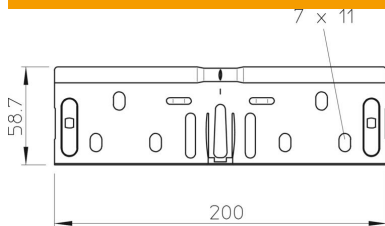

## Hosszanti összekötő-készlet

Cikkszám: 6068219

Gyorsösszekötő-készlet: a 60 mm oldalmagasságú kábeltálcák és a hozzájuk tartozó idomok csavarok nélkül történő összekötéséhez. A garantált EPH-kötés toldásonként egy-egy csavarpár (FRSB 6×12) beépítésével biztosítható.

### Törzsadatok

Cikkszám	6068219
Típus	RV 660 FS
1. megnevezés	hosszantiösszekötő-készlet
2. megnevezés	kábeltálcához
Gyártó	OBO
Méret	60x600
Anyag	acél
Felület	szalaghorganyzott
Felületi szabvány	DIN EN 10346
Legkisebb eladási egység	10
mennyiségegység	Darab
Súly	39,2 kg
súly-mértékegység	kg/100 darab

### Méretek

Méret	200 x 58,7
hossz	200 mm
szélesség	600 mm
szélesség	24 in
Magasság	60 mm
Magasság	2 in
lemezvastagság	0,75 mm