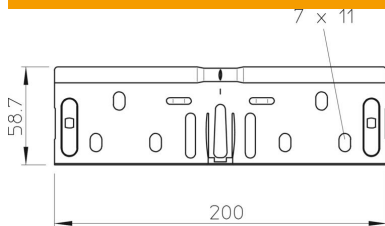

Muszaki adatlap

Hosszanti összekötő-készlet

Cikkszám: 6068200

Gyorsösszekötő-készlet: a 60 mm oldalmagasságú kábeltálcák és a hozzájuk tartozó idomok csavarok nélkül történő összekötéséhez. A garantált EPH-kötés toldásonként egy-egy csavarpár (FRSB 6×12) beépítésével biztosítható.

St	acél
FS	szalaghorganyzott

Törzsadatok

Cikkszám	6068200
Típus	RV 650 FS
1. megnevezés	hosszantiösszekötő-készlet
2. megnevezés	kábeltálcához
Gyártó	OBO
Méret	60x500
Anyag	acél
Felület	szalaghorganyzott
Felületi szabvány	DIN EN 10346
Legkisebb eladási egység	10
mennyiségegység	Darab
Súly	36,2 kg
súly-mértékegység	kg/100 darab

Méretek

Méret	200 x 58,7
hossz	200 mm
szélesség	500 mm
szélesség	20 in
Magasság	60 mm
Magasság	2 in
lemezvastagság	0,75 mm

Műszaki adatlap

Hosszanti összekötő-készlet

Cikkszám: 6068200

Műszaki adatok

Kivétel	Hosszanti összekötő
Tűzálló kábelrendszerek –	nem
Alkalmazható rácsos kábeltálcához	nem
Alkalmazható kábelletrához	nem
Alkalmazható kábeltálcához	igen
Alkalmazható magas kábeltartó-rendszerhez	60 mm
Csuklós összekötő, vízszintes	nem
Csuklós összekötő, függőleges	nem
Rozsdamentes acél, maratott	nem
Összekötési mód	Csavar nélküli összekötő