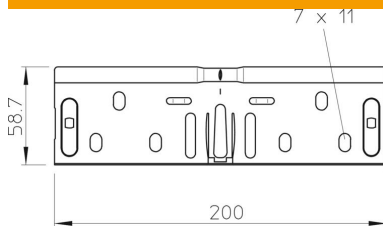

Muszaki adatlap

Hosszanti összekötő-készlet

Cikkszám: 6068189

Gyorsösszekötő-készlet: a 60 mm oldalmagasságú kábeltálcák és a hozzájuk tartozó idomok csavarok nélkül történő összekötéséhez. A garantált EPH-kötés toldásonként egy-egy csavarpár (FRSB 6×12) beépítésével biztosítható.

St	acél
FS	szalaghorganyzott

Törzsadatok

Cikkszám	6068189
Típus	RV 630 FS
1. megnevezés	hosszantiösszekötő-készlet
2. megnevezés	kábeltálcához
Gyártó	OBO
Méret	60x300
Anyag	acél
Felület	szalaghorganyzott
Felületi szabvány	DIN EN 10346
Legkisebb eladási egység	10
menyiségegység	Darab
Súly	24,5 kg
súly-mértékegység	kg/100 darab

Méretek

Méret	200 x 58,7
hossz	200 mm
szélesség	300 mm
szélesség	12 in
Magasság	60 mm
Magasság	2 in
lemezvastagság	0,75 mm

Muszaki adatlap

Hosszanti összekötő-készlet

Cikkszám: 6068189

Műszaki adatok

Kivétel	Hosszanti összekötő
Tűzálló kábelrendszerek –	igen
Alkalmazható rácsos kábeltálcához	nem
Alkalmazható kábelletrához	nem
Alkalmazható kábeltálcához	igen
Alkalmazható magas kábeltartó-rendszerhez	60 mm
Csuklós összekötő, vízszintes	nem
Csuklós összekötő, függőleges	nem
Rozsdamentes acél, maratott	nem
Összekötési mód	Csavar nélküli összekötő