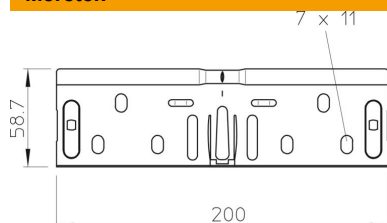

Muszaki adatlap

Hosszanti összekötő-készlet

Cikkszám: 6068170

Gyorsösszekötő-készlet: a 60 mm oldalmagasságú kábeltálcák és a hozzájuk tartozó idomok csavarok nélkül történő összekötéséhez. A garantált EPH-kötés toldásonként egy-egy csavarpár (FRSB 6×12) beépítésével biztosítható.

St	acél
FS	szalaghorganyzott

Törzsadatok

Cikkszám	6068170
1. megnevezés	hosszantiösszekötő-készlet
2. megnevezés	kábeltálcához
Gyártó	OBO
Méret	60x200
Anyag	acél
Felület	szalaghorganyzott
Felületi szabvány	DIN EN 10346
Legkisebb eladási egység mennyiségegység	10
Súly	Darab 20,9 kg
súly-mértékegység	kg/100 darab

Méretek

Méret	200 x 58,7
hossz	200 mm
szélesség	200 mm
szélesség	8 in
Magasság	60 mm
Magasság	2 in
lemezvastagság	0,75 mm

Műszaki adatlap

Hosszanti összekötő-készlet

Cikkszám: 6068170

Műszaki adatok

Kivétel	Hosszanti összekötő
Tűzálló kábelrendszerek –	igen
Alkalmazható rácsos kábeltálcához	nem
Alkalmazható kábelletrához	nem
Alkalmazható kábeltálcához	igen
Alkalmazható magas kábeltartó-rendszerhez	60 mm
Csuklós összekötő, vízszintes	nem
Csuklós összekötő, függőleges	nem
Rozsdamentes acél, maratott	nem
Összekötési mód	Csavar nélküli összekötő