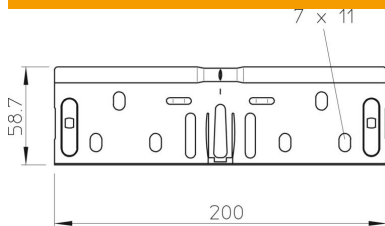

Muszaki adatlap

Hosszanti összekötő-készlet

Cikkszám: 6068162

Gyorsösszekötő-készlet: a 60 mm oldalmagasságú kábeltálcák és a hozzájuk tartozó idomok csavarok nélkül történő összekötéséhez.
A garantált EPH-kötés toldásonként egy-egy csavarpár (FRSB 6×12) beépítésével biztosítható.

St acél

FS szalaghorganyzott

Törzsadatok

Cikkszám	6068162
Típus	RV 615 FS
1. megnevezés	hosszantiösszekötő-készlet
2. megnevezés	kábeltálcához
Gyártó	OBO
Méret	60x150
Anyag	acél
Felület	szalaghorganyzott
Felületi szabvány	DIN EN 10346
Legkisebb eladási egység	10
mennyiségegység	Darab
Súly	20,7 kg
súly-mértékegység	kg/100 darab

Méretek

Méret	200 x 58,7
hossz	200 mm
szélesség	150 mm
szélesség	6 in
Magasság	60 mm
Magasság	2 in
lemezvastagság	0,75 mm

Műszaki adatlap

Hosszanti összekötő-készlet

Cikkszám: 6068162

Műszaki adatok

Kivétel	Hosszanti összekötő
Tűzálló kábelrendszerek –	igen
Alkalmazható rácsos kábeltálcához	nem
Alkalmazható kábelletrához	nem
Alkalmazható kábeltálcához	igen
Alkalmazható magas kábeltartó-rendszerhez	60 mm
Csuklós összekötő, vízszintes	nem
Csuklós összekötő, függőleges	nem
Rozsdamentes acél, maratott	nem
Összekötési mód	Csavar nélküli összekötő