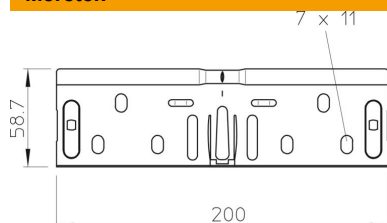

## Hosszanti összekötő-készlet

Cikkszám: 6068150

Gyorsösszekötő-készlet: a 60 mm oldalmagasságú kábeltálcák és a hozzájuk tartozó idomok csavarok nélkül történő összekötéséhez.  
A garantált EPH-kötés toldásonként egy-egy csavarpár (FRSB 6×12) beépítésével biztosítható.

### Törzsadatok

Cikkszám	6068150
Típus	RV 607 FS
1. megnevezés	hosszantiösszekötő-készlet
2. megnevezés	kábeltálcához
Gyártó	OBO
Méret	60x75
Anyag	acél
Felület	szalaghorganyzott
Felületi szabvány	DIN EN 10346
Legkisebb eladási egység	10
menyiségegység	Darab
Súly	18,8 kg
súly-mértékegység	kg/100 darab

### Méretek

Méret	200 x 58,7
hossz	200 mm
szélesség	75 mm
szélesség	3 in
Magasság	60 mm
Magasság	2 in
lemezvastagság	0,75 mm