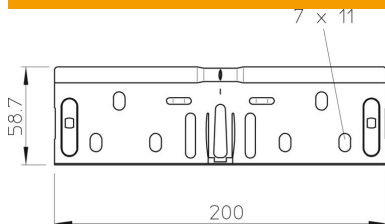

Muszaki adatlap

Hosszanti összekötő-készlet RV 60 DD

Cikkszám: 6068152

Gyorsösszekötő-készlet: a 60 mm oldalmagasságú kábeltálcák és a hozzájuk tartozó idomok csavarok nélkül történő összekötéséhez.
A garantált EPH-kötés toldásonként egy-egy csavarpár (FRSB 6×12) beépítésével biztosítható.

St acél

DD szalaghorganyzott Zink/Alumínium, Double Dip

Törzsadatok

Cikkszám	6068152
Típus	RV 607 DD
1. megnevezés	hosszantiösszekötő-készlet
2. megnevezés	kábeltálcához
Gyártó	OBO
Méret	60x75
Anyag	acél
Felület	szalaghorganyzott Zink/Alumínium, Double Dip
Felületi szabvány	DIN EN 10346
Legkisebb eladási egység	1
mennyiségegység	Darab
Súly	18,8 kg
súly-mértékegység	kg/100 darab

Méretek

Méret	200 x 58,7
hossz	200 mm
szélesség	75 mm
Magasság	60 mm
lemezvastagság	0,75 mm

Műszaki adatlap

Hosszanti összekötő-készlet RV 60 DD

Cikkszám: 6068152

Műszaki adatok

Kivétel	Hosszanti összekötő
Tűzálló kábelrendszerek –	nem
Alkalmazható rácsos kábeltálcához	nem
Alkalmazható kábelletrához	nem
Alkalmazható kábeltálcához	igen
Alkalmazható magas kábeltartó-rendszerhez	60 mm
Csuklós összekötő, vízszintes	nem
Csuklós összekötő, függőleges	nem
Rozsdamentes acél, maratott	nem
Összekötési mód	Csavar nélküli összekötő