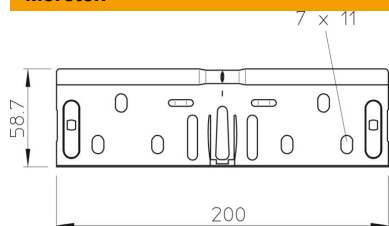

Muszaki adatlap

Hosszanti összekötő-készlet

Cikkszám: 6068146

Gyorsösszekötő-készlet: a 60 mm oldalmagasságú kábeltálcák és a hozzájuk tartozó idomok csavarok nélkül történő összekötéséhez.
A garantált EPH-kötés toldásonként egy-egy csavarpár (FRSB 6×12) beépítésével biztosítható.

St	acél
FS	szalaghorganyzott

Törzsadatok

Cikkszám	6068146
Típus	RV 605 FS
1. megnevezés	hosszantiösszekötő-készlet
2. megnevezés	kábeltálcához
Gyártó	OBO
Méret	60x50
Anyag	acél
Felület	szalaghorganyzott
Felületi szabvány	DIN EN 10346
Legkisebb eladási egység	10
mennyiségegység	Darab
Súly	18,1 kg
súly-mértékegység	kg/100 darab

Méretek

Méret	200 x 58,7
hossz	200 mm
szélesség	50 mm
szélesség	2 in
Magasság	60 mm
Magasság	2 in
lemezvastagság	0,75 mm

Műszaki adatlap

Hosszanti összekötő-készlet

Cikkszám: 6068146

Műszaki adatok

Kivétel	Hosszanti összekötő
Tűzálló kábelrendszerek –	nem
Alkalmazható rácsos kábeltálcához	nem
Alkalmazható kábelletrához	nem
Alkalmazható kábeltálcához	igen
Alkalmazható magas kábeltartó-rendszerhez	60 mm
Csuklós összekötő, vízszintes	nem
Csuklós összekötő, függőleges	nem
Rozsdamentes acél, maratott	nem
Összekötési mód	Csavar nélküli összekötő