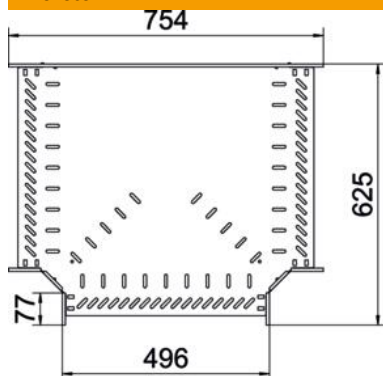

## Törzsadatok

Cikkszám	6038110
Típus	RT 650 FS
1. megnevezés	T-leágazás
2. megnevezés	kábeltálcához, vízszintes
Gyártó	OBO
Méret	60x500
Anyag	acél
Felület	szalaghorganyzott
Felületi szabvány	DIN EN 10346
Legkisebb eladási egység mennyiségegység	1
Súly	399,7 kg
súly-mértékegység	kg/100 darab

## Méretetek

szélesség	500 mm
Magasság	60 mm
lemezvastagság	1 mm
B méret	500 mm