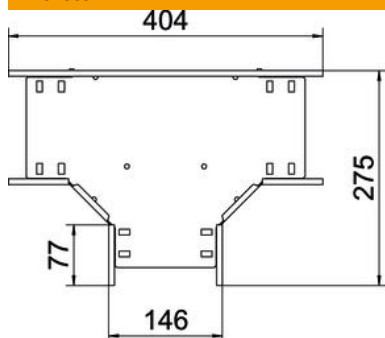

Muszaki adatlap

T-idom, 60 FS

Cikkszám: 6038102

T-leágazóidom vízszintes leágazás kialakításához, idom összepattintható és csavarozható kábeltálcákhoz, oldalmagasság 60 mm. Csavar nélküli szerelés két bepattintható rögzítőelemmel vagy csavaros csatlakozás FRS félgömbfejű csavarokkal és M6 kombi anyákkal. Beltéren használható. A rögzítőanyagot külön kell megrendelni.

St acél

FS szalaghorganyzott

Törzsadatok

Cikkszám	6038102
Típus	RT 615 FS
1. megnevezés	T-leágazás
2. megnevezés	kábeltálcához, vízszintes
Gyártó	OBO
Méret	60x150
Anyag	acél
Felület	szalaghorganyzott
Felületi szabvány	DIN EN 10346
Legkisebb eladási egység mennyiségegység	1 Darab
Súly	99,8 kg
súly-mértékegység	kg/100 darab

Muszaki adatlap

T-idom, 60 FS

Cikkszám: 6038102

Méretetek

szélesség	150 mm
Magasság	60 mm
lemezvastagság	0,8 mm
B méret	150 mm

Műszaki adatok

Összekötők kivitele	Integrált összekötő
Tűzálló kábelrendszerek –	igen
NATO lyukkép	nem
Rozsdamentes acél, maratott	nem
Alkalmazási hőmérséklet-tartomány max.	120 °C
Alkalmazási hőmérséklet-tartomány min.	-20 °C
Nagyfeszítvű kivitel	nem
Az összekötő fajtája, kábeltartó-rendszer	csavarozott/bilincessel rögzített
Ajánlott csavarok száma	15 St.
Pofa-lemezvastagság	1,25 mm