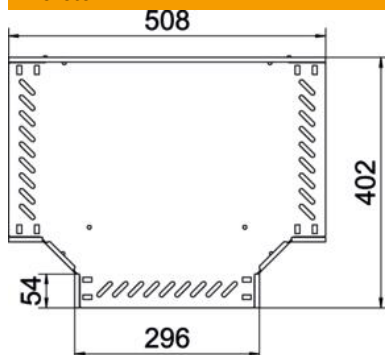

### Törzsadatok

|  |                           |
|--|---------------------------|
| Cikkszám                                 | 6038004                   |
| Típus                                    | RT 330 FS                 |
| 1. megnevezés                            | T-leágazás                |
| 2. megnevezés                            | kábeltálcához, vízszintes |
| Gyártó                                   | OBO                       |
| Méret                                    | 35x300                    |
| Anyag                                    | acél                      |
| Felület                                  | szalaghorganyzott         |
| Felületi szabvány                        | DIN EN 10346              |
| Legkisebb eladási egység mennyiségegység | 1                         |
| Súly                                     | 186,3 kg                  |
| súly-mértékegység                        | kg/100 darab              |

### Méretetek

|                |        |
|----------------|--------|
| szélesség      | 300 mm |
| Magasság       | 35 mm  |
| lemezvastagság | 1 mm   |
| B méret        | 300 mm |