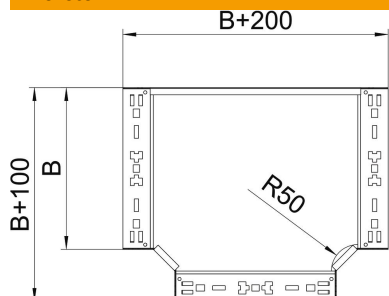

Muszaki adatlap

Magic T-leágazóidom, 85 FS

Cikkszám: 6041670

T- leágazóidom gyorsösszekötő rendszerrel. 85 mm oldalmagasságú kábeltálcához.

- St** acél
- FS** szalaghorganyzott

Törzsadatok

Cikkszám	6041670
Típus	RTM 860 FS
1. megnevezés	T-leágazás
2. megnevezés	gyorsösszekötővel
Gyártó	OBO
Méret	85x600
Anyag	acél
Felület	szalaghorganyzott
Felületi szabvány	DIN EN 10346
Legkisebb eladási egység	1
menyiségegység	Darab
Súly	632,4 kg
súly-mértékegység	kg/100 darab

Muszaki adatlap

Magic T-leágazóidom, 85 FS

Cikkszám: 6041670

Méretetek

szélesség	600 mm
Magasság	85 mm
lemezvastagság	1,25 mm
B méret	600 mm

Műszaki adatok

Lehajlás (derékszög)	90°
Összekötők kivitele	Integrált összekötő
Tűzálló kábelrendszerek –	nem
NATO lyukkép	nem
Írányváltás	vízszintes
Rozsdamentes acél, maratott	nem
Nagyfeszítávú kivitel	nem
Az összekötő fajtája, kábeltartó-rendszer	csavarozott
Pofa-lemezvastagság	1,25 mm