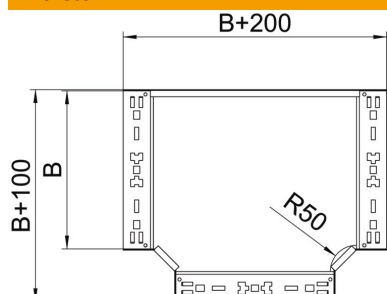

Muszaki adatlap

Magic T-leágazóidom, 85 FT

Cikkszám: 6041688

T- leágazóidom gyorsösszekötő rendszerrel. 85 mm oldalmagasságú kábeltálcához.

St acél

FT merítetten tűzihorganyzott

Törzsadatok

Cikkszám	6041688
Típus	RTM 850 FT
1. megnevezés	T-leágazás
2. megnevezés	gyorsösszekötővel
Gyártó	OBO
Méret	85x500
Anyag	acél
Felület	merítetten tűzihorganyzott
Felületi szabvány	DIN EN ISO 1461
Legkisebb eladási egység	1
menyiségegység	Darab
Súly	520,5 kg
súly-mértékegység	kg/100 darab

Muszaki adatlap

Magic T-leágazóidom, 85 FT

Cikkszám: 6041688

Méretetek

szélesség	500 mm
Magasság	85 mm
lemezvastagság	1,25 mm
B méret	500 mm

Műszaki adatok

Lehajlás (derékszög)	90°
Összekötők kivitele	Integrált összekötő
Tűzálló kábelrendszerek –	nem
NATO lyukkép	nem
Írányváltás	vízszintes
Rozsdamentes acél, maratott	nem
Nagyfeszítávú kivitel	nem
Az összekötő fajtája, kábel tartórendszer	csavarozott
Pofa-lemezvastagság	1,25 mm