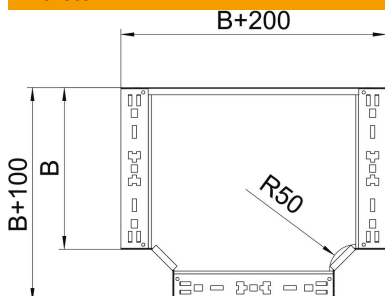

Muszaki adatlap

Magic T-leágazóidom, 85 FS

Cikkszám: 6041668

T- leágazóidom gyorsösszekötő rendszerrel. 85 mm oldalmagasságú kábeltálcához.

St acél

FS szalaghorganyzott

Törzsadatok

Cikkszám	6041668
Típus	RTM 850 FS
1. megnevezés	T-leágazás
2. megnevezés	gyorsösszekötővel
Gyártó	OBO
Méret	85x500
Anyag	acél
Felület	szalaghorganyzott
Felületi szabvány	DIN EN 10346
Legkisebb eladási egység	1
menyiségegység	Darab
Súly	485,4 kg
súly-mértékegység	kg/100 darab

Muszaki adatlap

Magic T-leágazóidom, 85 FS

Cikkszám: 6041668

Méretetek

szélesség	500 mm
Magasság	85 mm
lemezvastagság	1,25 mm
B méret	500 mm

Műszaki adatok

Lehajlás (derékszög)	90°
Összekötők kivitele	Integrált összekötő
Tűzálló kábelrendszerek –	nem
NATO lyukkép	nem
Irányváltás	vízszintes
Rozsdamentes acél, maratott	nem
Nagyfeszítávú kivitel	nem
Az összekötő fajtája, kábeltartó-rendszer	csavarozott
Pofa-lemezvastagság	1,25 mm