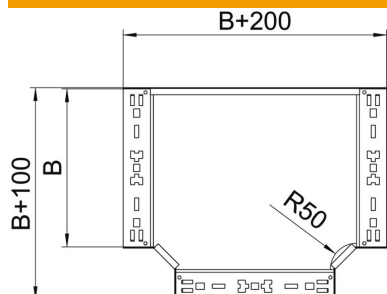

Muszaki adatlap

Magic T-leágazóidom, 85 FT

Cikkszám: 6041686

T- leágazóidom gyorsösszekötő rendszerrel. 85 mm oldalmagasságú kábeltálcához.

St acél

FT merítetten tűzihorganyzott

Törzsadatok

Cikkszám	6041686
Típus	RTM 840 FT
1. megnevezés	T-leágazás
2. megnevezés	gyorsösszekötővel
Gyártó	OBO
Méret	85x400
Anyag	acél
Felület	merítetten tűzihorganyzott
Felületi szabvány	DIN EN ISO 1461
Legkisebb eladási egység	1
menyiségegység	Darab
Súly	384 kg
súly-mértékegység	kg/100 darab

Muszaki adatlap

Magic T-leágazóidom, 85 FT

Cikkszám: 6041686

Méretetek

szélesség	400 mm
Magasság	85 mm
lemezvastagság	1,25 mm
B méret	400 mm

Műszaki adatok

Lehajlás (derékszög)	90°
Összekötők kivitele	Integrált összekötő
Tűzálló kábelrendszerek –	nem
NATO lyukkép	nem
Irányváltás	vízszintes
Rozsdamentes acél, maratott	nem
Nagyfeszítávú kivitel	nem
Az összekötő fajtája, kábel tartórendszer	csavarozott
Pofa-lemezvastagság	1,25 mm