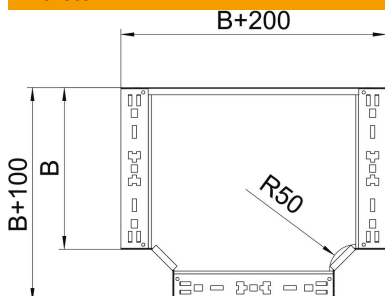

Muszaki adatlap

Magic T-leágazóidom, 85 FS

Cikkszám: 6041666

T-leágazóidom gyorsösszekötő rendszerrel. 85 mm oldalmagasságú kábeltálcához.

St acél

FS szalaghorganyzott

Törzsadatok

Cikkszám	6041666
Típus	RTM 840 FS
1. megnevezés	T-leágazás
2. megnevezés	gyorsösszekötővel
Gyártó	OBO
Méret	85x400
Anyag	acél
Felület	szalaghorganyzott
Felületi szabvány	DIN EN 10346
Legkisebb eladási egység	1
menyiségegység	Darab
Súly	358,1 kg
súly-mértékegység	kg/100 darab

Muszaki adatlap

Magic T-leágazóidom, 85 FS

Cikkszám: 6041666

Méretetek

szélesség	400 mm
Magasság	85 mm
lemezvastagság	1,25 mm
B méret	400 mm

Műszaki adatok

Lehajlás (derékszög)	90°
Összekötők kivitele	Integrált összekötő
Tűzálló kábelrendszerek –	nem
NATO lyukkép	nem
Írányváltás	vízszintes
Rozsdamentes acél, maratott	nem
Nagyfeszítávú kivitel	nem
Az összekötő fajtája, kábeltartó-rendszer	csavarozott
Pofa-lemezvastagság	1,25 mm